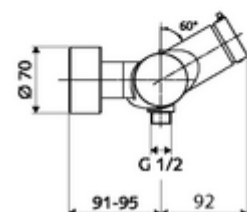

### Műszaki adatok

- működési idő: 5 - 30 s beállítható
- Max. üzemi hőmérséklet: 70 °C (80 °C termikus fertőtlenítéshez)
- Csatlakozás: 2x DN 15 menet: 1/2 km
- Leágazás: DN 15 menet: 1/2 km (lent)
- Alapanyag: Ház Sárgaréz, az ivóvízről szóló német rendeletnek megfelelően
- Felület: Króm
- Tanúsítványok: PA-IX 38241/IB, Belgaqua
- zajosztály: I
- átfolyási mennyiségi osztály: B