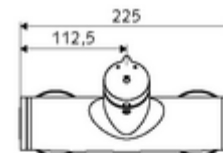

cikkszám: 01 616 06 99

VITUS VD-SC-M falon kívüli zuhanycsaptelep / alsó csatlakozású Kevert víz

Kézi megnyitás automatikus elzárással. Egyszerű működési idő beállítás.
Zuhanycsatlakozó alul.

Kiszereelés tartalma

- Önelzáró, falon kívüli zuhanycsaptelep
  - SC II önelzáró kartus forróvíz korlátozással
  - (mechanikus) szerep a manuálisan indított termikus fertőtlenítéshez (DVGW W551 munkalap szerint)
  - 2 visszafolyásgátló (EN 1717: EB)
  - SC-M önelzáró gomb
- 2 Z-idom és takarórózsza (állítható mélységű)

Műszaki adatok

- működési idő: 5 - 30 s beállítható
- Max. üzemi hőmérséklet: 70 °C (80 °C termikus fertőtlenítéshez)
- Csatlakozás: 2x DN 15 menet: 1/2 km
- Leágazás: DN 15 menet: 1/2 km (lent)
- Alapanyag: Ház Sárgaréz, az ivóvízről szóló német rendeletnek megfelelően
- Felület: Króm
- Tanúsítványok: PA-IX 38241/IB, Belgaqua
- zajosztály: I
- átfolyási mennyiségi osztály: B

Szállítási adatok

- súly: 3,80 kg/Darab
- csomagolási egység: 1

Ajánlott alkatrészek

Z-csatlakozószett előelzárószeleppel	Cikkszám.: 23 775 00 99	
Zuhanygarnitúra 900	Cikkszám.: 29 207 06 99	vagy
Zuhanygarnitúra 680	Cikkszám.: 29 208 06 99	vagy
LEED átfolyáskorlátozó	Cikkszám.: 29 239 00 99	vagy
BREEAM átfolyáskorlátozó	Cikkszám.: 29 240 00 99	vagy