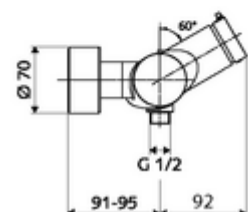

cikkszám: 01 616 06 99

VITUS VD-SC-M falon kívüli zuhanycsaptelep / alsó csatlakozású Kevert víz

Kézi megnyitás automatikus elzárással. Egyszerű működési idő beállítás.
Zuhanycsatlakozó alul.

Kiszereelés tartalma

- Önelzáró, falon kívüli zuhanycsaptelep
  - SC II önelzáró kartus forróvíz korlátozással
  - (mechanikus) szerep a manuálisan indított termikus fertőtlenítéshez (DVGW W551 munkalap szerint)
  - 2 visszafolyásgátló (EN 1717: EB)
  - SC-M önelzáró gomb
- 2 Z-idom és takarórózsza (állítható mélységű)

Műszaki adatok

- működési idő: 5 - 30 s beállítható
- Max. üzemi hőmérséklet: 70 °C (80 °C termikus fertőtlenítéshez)
- Csatlakozás: 2x DN 15 menet: 1/2 km
- Leágazás: DN 15 menet: 1/2 km (lent)
- Alapanyag: Ház Sárgaréz, az ivóvízről szóló német rendeletnek megfelelően
- Felület: Króm
- Tanúsítványok: PA-IX 38241/IB, Belgaqua
- zajosztály: I
- átfolyási mennyiségi osztály: B

Szállítási adatok

- súly: 3,80 kg/Darab
- csomagolási egység: 1

Ajánlott alkatrészek

Z-csatlakozószett előelzárószeleppel	Cikkszám.: 23 775 00 99	
Zuhanygarnitúra 900	Cikkszám.: 29 207 06 99	vagy
Zuhanygarnitúra 680	Cikkszám.: 29 208 06 99	vagy
LEED átfolyáskorlátozó	Cikkszám.: 29 239 00 99	vagy
BREEAM átfolyáskorlátozó	Cikkszám.: 29 240 00 99	vagy