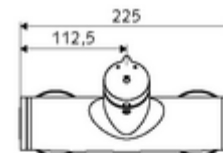

### Műszaki adatok

- működési idő: 5 - 30 s beállítható
- Max. üzemi hőmérséklet: 70 °C (80 °C termikus fertőtlenítéshez)
- Csatlakozás: 2x DN 15 menet: 1/2 km
- Leágazás: DN 15 menet: 1/2 km (lent)
- Alapanyag: Ház Sárgaréz, az ivóvízről szóló német rendeletnek megfelelően
- Felület: Króm
- Tanúsítványok: PA-IX 38241/IB, Belgaqua
- zajosztály: I
- átfolyási mennyiségi osztály: B