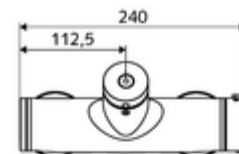

cikkszám: 01 615 06 99

VITUS VD-SC-T falon kívüli zuhanycsaptelep / alsó csatlakozású Kevert víz, ThermoProtect termosztát

Kézi megnyitás automatikus elzárással. Egyszerű működési idő beállítás.
Zuhanycsatlakozó alul.

Kiszereelés tartalma

- Önelzáró, falon kívüli zuhanycsaptelep
  - EN 1111 normának megfelelő ThermoProtect termosztát, kioldható/szabályozható 38 °C-os hőmérsékletkorlátozás, forrázás elleni védelem a hidegvízellátás kimaradása esetén
  - SC II önelzáró kartus
  - SC önelzáró gomb
  - (mechanikus) szerep a manuálisan indított termikus fertőtlenítéshez (DVGW W551 munkalap szerint)
  - 2 visszafolyásgátló (EN 1717: EB)
- 2 Z-idom és takarórózsa (állítható mélységű)

Műszaki adatok

- működési idő: 5 - 30 s beállítható
- Max. üzemi hőmérséklet: 70 °C (80 °C termikus fertőtlenítéshez)
- Csatlakozás: 2x DN 15 menet: 1/2 km
- Leágazás: DN 15 menet: 1/2 km (lent)
- Alapanyag: Ház Sárgaréz, az ivóvízről szóló német rendeletnek megfelelően
- Felület: Króm
- Tanúsítványok: PA-IX 28574/IB, DVGW, Belgaqua
- zajosztály: I
- átfolyási mennyiségi osztály: B

Szállítási adatok

- súly: 4,04 kg/Darab
- csomagolási egység: 1

Ajánlott alkatrészek

Z-csatlakozószett előelzárószelleppel	Cikkszám.: 23 775 00 99	
Zuhanygarnitúra 900	Cikkszám.: 29 207 06 99	vagy
Zuhanygarnitúra 680	Cikkszám.: 29 208 06 99	vagy
LEED átfolyáskorlátozó	Cikkszám.: 29 239 00 99	vagy
BREEAM átfolyáskorlátozó	Cikkszám.: 29 240 00 99	vagy