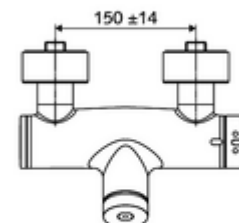

Kiszereelés tartalma

- Önelzáró, falon kívüli zuhanycsaptelep
 - EN 1111 normának megfelelő ThermoProtect termosztát, kioldható/szabályozható 38 °C-os hőmérsékletkorlátozás, forrázás elleni védelem a hidegvízellátás kimaradása esetén
 - SC II önelzáró kartus
 - SC önelzáró gomb
 - (mechanikus) szerep a manuálisan indított termikus fertőtlenítéshez (DVGW W551 munkalap szerint)
 - 2 visszafolyásgátló (EN 1717: EB)
- 2 Z-idom és takarórózsa (állítható mélységű)

Műszaki adatok

- működési idő: 5 - 30 s beállítható
- Max. üzemi hőmérséklet: 70 °C (80 °C termikus fertőtlenítéshez)
- Csatlakozás: 2x DN 15 menet: 1/2 km
- Leágazás: DN 15 menet: 1/2 km (lent)
- Alapanyag: Ház Sárgaréz, az ivóvízről szóló német rendeletnek megfelelően
- Felület: Króm
- Tanúsítványok: PA-IX 28574/IB, DVGW, Belgaqua
- zajosztály: I
- átfolyási mennyiségi osztály: B

Szállítási adatok

- súly: 4,04 kg/Darab
- csomagolási egység: 1

Ajánlott alkatrészek

| | | |
|---------------------------------------|-------------------------|------|
| Z-csatlakozószett előelzárószelleppel | Cikkszám.: 23 775 00 99 | |
| Zuhanygarnitúra 900 | Cikkszám.: 29 207 06 99 | vagy |
| Zuhanygarnitúra 680 | Cikkszám.: 29 208 06 99 | vagy |
| LEED átfolyáskorlátozó | Cikkszám.: 29 239 00 99 | vagy |
| BREEAM átfolyáskorlátozó | Cikkszám.: 29 240 00 99 | vagy |