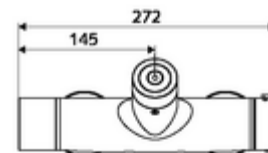

Műszaki adatok

- Állíthatóság az SWS/ SSC rendszereken keresztül
  - Működtetőerő (alacsony / közepes / nagy)
  - Kézi programozás (ki / be)
  - Max. működési idő (1 - 950 mp)
  - Pangó víz elleni öblítés (ki / 1- 1000 mp, 1 - 250 óránként az utolsó öblítés után / 1 - 250 óránként)
  - Működtetési idő (ki / 1 - 255 mp, időtűllépés 1 - 2000 perc)
- Einstellmöglichkeiten über manuelle Programmierung
  - Max. működési idő (4 - 120 mp, 10 programfokozat)
  - Pangó víz elleni öblítés (ki / 20 mp, 24 óránként)
- víznyomás: 1,0 - 5,0 bar
- max. nyugalmi nyomás: 8 bar
- Max. üzemi hőmérséklet: 70 °C (80 °C termikus fertőtlenítéshez)
- Csatlakozás: 2x DN 15 menet: 1/2 km
- Leágazás: DN 15 menet: 1/2 km (lent)
- Alapanyag: Ház Sárgaréz, az ivóvízről szóló német rendeletnek megfelelően
- Felület: Króm
- Tanúsítványok: PA-IX 28574/IB, Belgaqua
- zajosztály: I
- átfolyási mennyiségi osztály: B

Szállítási adatok

- súly: 4,29 kg/Darab
- csomagolási egység: 1

Ajánlott alkatrészek

Z-csatlakozószett előelzárószelleppel

Cikkszám.: 23 775 00 99