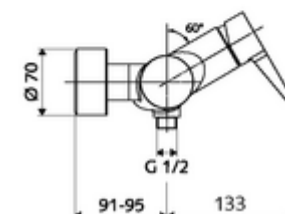

cikkszám: 01 613 06 99

VITUS VD-EH-M falon kívüli zuhanycsaptelep / alsó csatlakozású Kevert víz

Kézi nyit/zár működtetés. Zuhanycsatlakozó alul.

Kiszereelés tartalma

- Egykaros, falon kívüli zuhanycsaptelep
 - Keverőfejes csaptelep
 - Keverőfejes kerámiakartus forróvíz- és átfolyáskorlátozóval
- 2 visszafolyásgátló (EN 1717: EB)
- 2 Z-idom és takarórózsa (állítható mélységű)

Műszaki adatok

- Max. üzemi hőmérséklet: 70 °C (80 °C termikus fertőtlenítéshez)
- Csatlakozás: 2x DN 15 menet: 1/2 km
- Leágazás: DN 15 menet: 1/2 km (lent)
- Alapanyag: Ház Sárgaréz, az ivóvízről szóló német rendeletnek megfelelően
- Felület: Króm
- Tanúsítványok: PA-IX 38242/IB, Belgaqua
- zajosztály: I
- átfolyási mennyiségi osztály: B

Szállítási adatok

- súly: 3,99 kg/Darab
- csomagolási egység: 1

Ajánlott alkatrészek

Z-csatlakozószett előelzárószeleppel	Cikkszám.: 23 775 00 99	
Zuhanygarnitúra 900	Cikkszám.: 29 207 06 99	vagy
Zuhanygarnitúra 680	Cikkszám.: 29 208 06 99	vagy
LEED átfolyáskorlátozó	Cikkszám.: 29 239 00 99	vagy
BREEAM átfolyáskorlátozó	Cikkszám.: 29 240 00 99	vagy