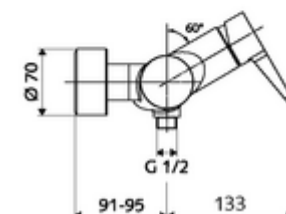

cikkszám: 01 613 06 99

VITUS VD-EH-M falon kívüli zuhanycsaptelep / alsó csatlakozású Kevert víz

Kézi nyit/zár működtetés. Zuhanycsatlakozó alul.

Kiszereelés tartalma

- Egykaros, falon kívüli zuhanycsaptelep
 - Keverőfejes csaptelep
 - Keverőfejes kerámiakartus forróvíz- és átfolyáskorlátozóval
- 2 visszafolyásgátló (EN 1717: EB)
- 2 Z-idom és takarórózsa (állítható mélységű)

Műszaki adatok

- Max. üzemi hőmérséklet: 70 °C (80 °C termikus fertőtlenítéshez)
- Csatlakozás: 2x DN 15 menet: 1/2 km
- Leágazás: DN 15 menet: 1/2 km (lent)
- Alapanyag: Ház Sárgaréz, az ivóvízről szóló német rendeletnek megfelelően
- Felület: Króm
- Tanúsítványok: PA-IX 38242/IB, Belgaqua
- zajosztály: I
- átfolyási mennyiségi osztály: B

Szállítási adatok

- súly: 3,99 kg/Darab
- csomagolási egység: 1

Ajánlott alkatrészek

Z-csatlakozószett előelzárószeleppel	Cikkszám.: 23 775 00 99	
Zuhanygarnitúra 900	Cikkszám.: 29 207 06 99	vagy
Zuhanygarnitúra 680	Cikkszám.: 29 208 06 99	vagy
LEED átfolyáskorlátozó	Cikkszám.: 29 239 00 99	vagy
BREEAM átfolyáskorlátozó	Cikkszám.: 29 240 00 99	vagy