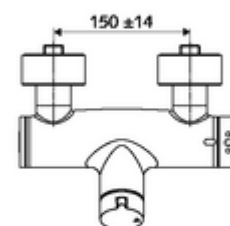

### Kiszereelés tartalma

- Nyit/zár falon kívüli zuhanycsaptelep
  - Nyitás/zárás működtetőgomb
  - Nyit/Zár kerámia kartus
  - EN 1111 normának megfelelő ThermoProtect termosztát, kioldható/szabályozható 38 °C-os hőmérsékletkorlátozás, forrázás elleni védelem a hidegvízellátás kimaradása esetén
  - 2 visszafolyásgátló (EN 1717: EB)
- 2 Z-idom és takarórózsza (állítható mélységű)

### Műszaki adatok

- Max. üzemi hőmérséklet: 70 °C (80 °C termikus fertőtlenítéshez)
- Csatlakozás: 2x DN 15 menet: 1/2 km
- Leágazás: DN 15 menet: 1/2 km (lent)
- Alapanyag: Ház Sárgaréz, az ivóvízről szóló német rendeletnek megfelelően
- Felület: Króm
- Tanúsítványok: PA-IX 38240/IB, Belgaqua
- zajosztály: I
- átfolyási mennyiségi osztály: B

### Szállítási adatok

- súly: 4,21 kg/Darab
- csomagolási egység: 1