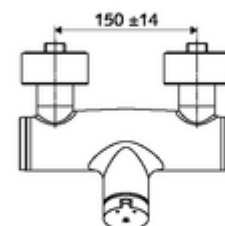

cikkszám: 01 611 06 99

VITUS VD-SC-M falon kívüli zuhanycsaptelep / alsó csatlakozású Kevert víz

Kézi megnyitás automatikus elzárással. Egyszerű működési idő beállítás.
Zuhanycsatlakozó alul.

Kiszereelés tartalma

- Önelzáró, falon kívüli zuhanycsaptelep
  - SC II önelzáró kartus forróvíz korlátozással
  - 2 visszafolyásgátló (EN 1717: EB)
  - SC-M önelzáró gomb
- 2 Z-idom és takarórózsa (állítható mélységű)

Műszaki adatok

- működési idő: 5 - 30 s beállítható
- Max. üzemi hőmérséklet: 70 °C (80 °C termikus fertőtlenítéshez)
- Csatlakozás: 2x DN 15 menet: 1/2 km
- Leágazás: DN 15 menet: 1/2 km (lent)
- Alapanyag: Ház Sárgaréz, az ivóvízről szóló német rendeletnek megfelelően
- Felület: Króm
- Tanúsítványok: PA-IX 38241/IB, Belgaqua
- zajosztály: I
- átfolyási mennyiségi osztály: B

Szállítási adatok

- súly: 3,76 kg/Darab
- csomagolási egység: 1

Ajánlott alkatrészek

Z-csatlakozószett előelzárószeleppel	Cikkszám.: 23 775 00 99	
Zuhanygarnitúra 900	Cikkszám.: 29 207 06 99	vagy
Zuhanygarnitúra 680	Cikkszám.: 29 208 06 99	vagy
LEED átfolyáskorlátozó	Cikkszám.: 29 239 00 99	vagy
BREEAM átfolyáskorlátozó	Cikkszám.: 29 240 00 99	vagy