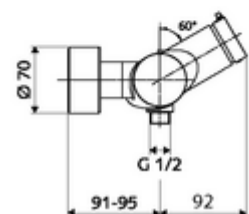

cikkszám: 01 611 06 99

VITUS VD-SC-M falon kívüli zuhanycsaptelep / alsó csatlakozású Kevert víz

Kézi megnyitás automatikus elzárással. Egyszerű működési idő beállítás.
Zuhanycsatlakozó alul.

Kiszereelés tartalma

- Önelzáró, falon kívüli zuhanycsaptelep
  - SC II önelzáró kartus forróvíz korlátozással
  - 2 visszafolyásgátló (EN 1717: EB)
  - SC-M önelzáró gomb
- 2 Z-idom és takarórózsa (állítható mélységű)

Műszaki adatok

- működési idő: 5 - 30 s beállítható
- Max. üzemi hőmérséklet: 70 °C (80 °C termikus fertőtlenítéshez)
- Csatlakozás: 2x DN 15 menet: 1/2 km
- Leágazás: DN 15 menet: 1/2 km (lent)
- Alapanyag: Ház Sárgaréz, az ivóvízről szóló német rendeletnek megfelelően
- Felület: Króm
- Tanúsítványok: PA-IX 38241/IB, Belgaqua
- zajosztály: I
- átfolyási mennyiségi osztály: B

Szállítási adatok

- súly: 3,76 kg/Darab
- csomagolási egység: 1

Ajánlott alkatrészek

Z-csatlakozószett előelzárószeleppel	Cikkszám.: 23 775 00 99	
Zuhanygarnitúra 900	Cikkszám.: 29 207 06 99	vagy
Zuhanygarnitúra 680	Cikkszám.: 29 208 06 99	vagy
LEED átfolyáskorlátozó	Cikkszám.: 29 239 00 99	vagy
BREEAM átfolyáskorlátozó	Cikkszám.: 29 240 00 99	vagy