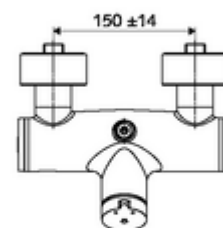

cikkszám: 01 606 06 99

VITUS VD-SC-M falon kívüli zuhanycsaptelep / felső csatlakozású Kevert víz

Kézi megnyitás automatikus elzárással. Egyszerű működési idő beállítás.
Zuhanycsatlakozó felül.

Kiszereelés tartalma

- Önelzáró, falon kívüli zuhanycsaptelep
  - SC II önelzáró kartus forróvíz korlátozással
  - (mechanikus) szerep a manuálisan indított termikus fertőtlenítéshez (DVGW W551 munkalap szerint)
  - 2 visszafolyásgátló (EN 1717: EB)
  - SC-M önelzáró gomb
- 2 Z-idom és takarórózsa (állítható mélységű)

Műszaki adatok

- működési idő: 5 - 30 s beállítható
- Max. üzemi hőmérséklet: 70 °C (80 °C termikus fertőtlenítéshez)
- Csatlakozás: 2x DN 15 menet: 1/2 km
- Leágazás: DN 15 menet: 1/2 km (fent)
- Alapanyag: Ház Sárgaréz, az ivóvízről szóló német rendeletnek megfelelően
- Felület: Króm
- Tanúsítványok: PA-IX 38241/IB, Belgaqua
- zajosztály: I
- átfolyási mennyiségi osztály: B

Szállítási adatok

- súly: 3,78 kg/Darab
- csomagolási egység: 1

Ajánlott alkatrészek

Z-csatlakozószett előelzárószelleppel	Cikkszám.: 23 775 00 99	
LEED átfolyáskorlátozó	Cikkszám.: 29 239 00 99	vagy
BREEAM átfolyáskorlátozó	Cikkszám.: 29 240 00 99	vagy
<u>Falba építhető zuhanyfej csatlakozó esetén</u>		
VITUS lefolyókönyök, DN 15	Cikkszám.: 25 667 06 99	vagy
VITUS lefolyókönyök, DN 15	Cikkszám.: 25 668 06 99	vagy
COMFORT Flex zuhanyfej	Cikkszám.: 01 821 06 99	vagy
Aerosolarm zuhanyfej	Cikkszám.: 01 814 06 99	vagy
<u>Falon kívüli zuhanyfej csatlakozó esetén</u>		
VITUS falon kívüli csőszett	Cikkszám.: 25 666 06 99	
COMFORT falon kívüli zuhanyfej	Cikkszám.: 01 846 06 99