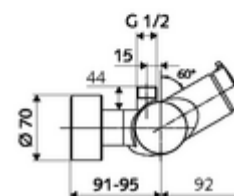

cikkszám: 01 606 06 99

VITUS VD-SC-M falon kívüli zuhanycsaptelep / felső csatlakozású Kevert víz

Kézi megnyitás automatikus elzárással. Egyszerű működési idő beállítás.
Zuhanycsatlakozó felül.

Kiszereelés tartalma

- Önelzáró, falon kívüli zuhanycsaptelep
  - SC II önelzáró kartus forróvíz korlátozással
  - (mechanikus) szerep a manuálisan indított termikus fertőtlenítéshez (DVGW W551 munkalap szerint)
  - 2 visszafolyásgátló (EN 1717: EB)
  - SC-M önelzáró gomb
- 2 Z-idom és takarórózsa (állítható mélységű)

Műszaki adatok

- működési idő: 5 - 30 s beállítható
- Max. üzemi hőmérséklet: 70 °C (80 °C termikus fertőtlenítéshez)
- Csatlakozás: 2x DN 15 menet: 1/2 km
- Leágazás: DN 15 menet: 1/2 km (fent)
- Alapanyag: Ház Sárgaréz, az ivóvízről szóló német rendeletnek megfelelően
- Felület: Króm
- Tanúsítványok: PA-IX 38241/IB, Belgaqua
- zajosztály: I
- átfolyási mennyiségi osztály: B

Szállítási adatok

- súly: 3,78 kg/Darab
- csomagolási egység: 1

Ajánlott alkatrészek

Z-csatlakozószett előelzárószeleppel	Cikkszám.: 23 775 00 99	
LEED átfolyáskorlátozó	Cikkszám.: 29 239 00 99	vagy
BREEAM átfolyáskorlátozó	Cikkszám.: 29 240 00 99	vagy
<u>Falba építhető zuhanyfej csatlakozó esetén</u>		
VITUS lefolyókönyök, DN 15	Cikkszám.: 25 667 06 99	vagy
VITUS lefolyókönyök, DN 15	Cikkszám.: 25 668 06 99	vagy
COMFORT Flex zuhanyfej	Cikkszám.: 01 821 06 99	vagy
Aerosolarm zuhanyfej	Cikkszám.: 01 814 06 99	vagy
<u>Falon kívüli zuhanyfej csatlakozó esetén</u>		
VITUS falon kívüli csőszett	Cikkszám.: 25 666 06 99	
COMFORT falon kívüli zuhanyfej	Cikkszám.: 01 846 06 99