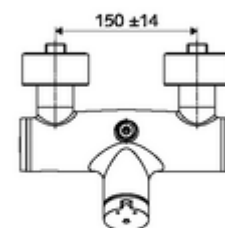

cikkszám: 01 606 06 99

VITUS VD-SC-M falon kívüli zuhanycsaptelep / felső csatlakozású Kevert víz

Kézi megnyitás automatikus elzárással. Egyszerű működési idő beállítás.
Zuhanycsatlakozó felül.

Kiszereelés tartalma

- Önelzáró, falon kívüli zuhanycsaptelep
  - SC II önelzáró kartus forróvíz korlátozással
  - (mechanikus) szerep a manuálisan indított termikus fertőtlenítéshez (DVGW W551 munkalap szerint)
  - 2 visszafolyásgátló (EN 1717: EB)
  - SC-M önelzáró gomb
- 2 Z-idom és takarórózsa (állítható mélységű)

Műszaki adatok

- működési idő: 5 - 30 s beállítható
- Max. üzemi hőmérséklet: 70 °C (80 °C termikus fertőtlenítéshez)
- Csatlakozás: 2x DN 15 menet: 1/2 km
- Leágazás: DN 15 menet: 1/2 km (fent)
- Alapanyag: Ház Sárgaréz, az ivóvízről szóló német rendeletnek megfelelően
- Felület: Króm
- Tanúsítványok: PA-IX 38241/IB, Belgaqua
- zajosztály: I
- átfolyási mennyiségi osztály: B

Szállítási adatok

- súly: 3,78 kg/Darab
- csomagolási egység: 1

Ajánlott alkatrészek

Z-csatlakozószett előelzárószelleppel	Cikkszám.: 23 775 00 99	
LEED átfolyáskorlátozó	Cikkszám.: 29 239 00 99	vagy
BREEAM átfolyáskorlátozó	Cikkszám.: 29 240 00 99	vagy
<u>Falba építhető zuhanyfej csatlakozó esetén</u>		
VITUS lefolyókönyök, DN 15	Cikkszám.: 25 667 06 99	vagy
VITUS lefolyókönyök, DN 15	Cikkszám.: 25 668 06 99	vagy
COMFORT Flex zuhanyfej	Cikkszám.: 01 821 06 99	vagy
Aerosolarm zuhanyfej	Cikkszám.: 01 814 06 99	vagy
<u>Falon kívüli zuhanyfej csatlakozó esetén</u>		
VITUS falon kívüli csőszett	Cikkszám.: 25 666 06 99	
COMFORT falon kívüli zuhanyfej	Cikkszám.: 01 846 06 99