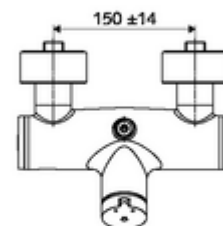

cikkszám: 01 606 06 99

VITUS VD-SC-M falon kívüli zuhanycsaptelep / felső csatlakozású Kevert víz

Kézi megnyitás automatikus elzárással. Egyszerű működési idő beállítás.
Zuhanycsatlakozó felül.

Kiszereelés tartalma

- Önelzáró, falon kívüli zuhanycsaptelep
  - SC II önelzáró kartus forróvíz korlátozással
  - (mechanikus) szerep a manuálisan indított termikus fertőtlenítéshez (DVGW W551 munkalap szerint)
  - 2 visszafolyásgátló (EN 1717: EB)
  - SC-M önelzáró gomb
- 2 Z-idom és takarórózsa (állítható mélységű)

Műszaki adatok

- működési idő: 5 - 30 s beállítható
- Max. üzemi hőmérséklet: 70 °C (80 °C termikus fertőtlenítéshez)
- Csatlakozás: 2x DN 15 menet: 1/2 km
- Leágazás: DN 15 menet: 1/2 km (fent)
- Alapanyag: Ház Sárgaréz, az ivóvízről szóló német rendeletnek megfelelően
- Felület: Króm
- Tanúsítványok: PA-IX 38241/IB, Belgaqua
- zajosztály: I
- átfolyási mennyiségi osztály: B

Szállítási adatok

- súly: 3,78 kg/Darab
- csomagolási egység: 1

Ajánlott alkatrészek

Z-csatlakozószett előelzárószeleppel	Cikkszám.: 23 775 00 99	
LEED átfolyáskorlátozó	Cikkszám.: 29 239 00 99	vagy
BREEAM átfolyáskorlátozó	Cikkszám.: 29 240 00 99	vagy
<u>Falba építhető zuhanyfej csatlakozó esetén</u>		
VITUS lefolyókönyök, DN 15	Cikkszám.: 25 667 06 99	vagy
VITUS lefolyókönyök, DN 15	Cikkszám.: 25 668 06 99	vagy
COMFORT Flex zuhanyfej	Cikkszám.: 01 821 06 99	vagy
Aerosolarm zuhanyfej	Cikkszám.: 01 814 06 99	vagy
<u>Falon kívüli zuhanyfej csatlakozó esetén</u>		
VITUS falon kívüli csőszett	Cikkszám.: 25 666 06 99	
COMFORT falon kívüli zuhanyfej	Cikkszám.: 01 846 06 99