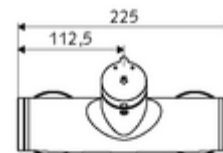

cikkszám: 01 606 06 99

VITUS VD-SC-M falon kívüli zuhanycsaptelep / felső csatlakozású Kevert víz

Kézi megnyitás automatikus elzárással. Egyszerű működési idő beállítás.
Zuhanycsatlakozó felül.

Kiszereelés tartalma

- Önelzáró, falon kívüli zuhanycsaptelep
  - SC II önelzáró kartus forróvíz korlátozással
  - (mechanikus) szerep a manuálisan indított termikus fertőtlenítéshez (DVGW W551 munkalap szerint)
  - 2 visszafolyásgátló (EN 1717: EB)
  - SC-M önelzáró gomb
- 2 Z-idom és takarórózsa (állítható mélységű)

Műszaki adatok

- működési idő: 5 - 30 s beállítható
- Max. üzemi hőmérséklet: 70 °C (80 °C termikus fertőtlenítéshez)
- Csatlakozás: 2x DN 15 menet: 1/2 km
- Leágazás: DN 15 menet: 1/2 km (fent)
- Alapanyag: Ház Sárgaréz, az ivóvízről szóló német rendeletnek megfelelően
- Felület: Króm
- Tanúsítványok: PA-IX 38241/IB, Belgaqua
- zajosztály: I
- átfolyási mennyiségi osztály: B

Szállítási adatok

- súly: 3,78 kg/Darab
- csomagolási egység: 1

Ajánlott alkatrészek

Z-csatlakozószett előelzárószelleppel	Cikkszám.: 23 775 00 99	
LEED átfolyáskorlátozó	Cikkszám.: 29 239 00 99	vagy
BREEAM átfolyáskorlátozó	Cikkszám.: 29 240 00 99	vagy
<u>Falba építhető zuhanyfej csatlakozó esetén</u>		
VITUS lefolyókönyök, DN 15	Cikkszám.: 25 667 06 99	vagy
VITUS lefolyókönyök, DN 15	Cikkszám.: 25 668 06 99	vagy
COMFORT Flex zuhanyfej	Cikkszám.: 01 821 06 99	vagy
Aerosolarm zuhanyfej	Cikkszám.: 01 814 06 99	vagy
<u>Falon kívüli zuhanyfej csatlakozó esetén</u>		
VITUS falon kívüli csőszett	Cikkszám.: 25 666 06 99	
COMFORT falon kívüli zuhanyfej	Cikkszám.: 01 846 06 99