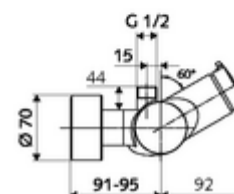

cikkszám: 01 606 06 99

VITUS VD-SC-M falon kívüli zuhanycsaptelep / felső csatlakozású Kevert víz

Kézi megnyitás automatikus elzárással. Egyszerű működési idő beállítás.
Zuhanycsatlakozó felül.

Kiszereelés tartalma

- Önelzáró, falon kívüli zuhanycsaptelep
  - SC II önelzáró kartus forróvíz korlátozással
  - (mechanikus) szerep a manuálisan indított termikus fertőtlenítéshez (DVGW W551 munkalap szerint)
  - 2 visszafolyásgátló (EN 1717: EB)
  - SC-M önelzáró gomb
- 2 Z-idom és takarórózsa (állítható mélységű)

Műszaki adatok

- működési idő: 5 - 30 s beállítható
- Max. üzemi hőmérséklet: 70 °C (80 °C termikus fertőtlenítéshez)
- Csatlakozás: 2x DN 15 menet: 1/2 km
- Leágazás: DN 15 menet: 1/2 km (fent)
- Alapanyag: Ház Sárgaréz, az ivóvízről szóló német rendeletnek megfelelően
- Felület: Króm
- Tanúsítványok: PA-IX 38241/IB, Belgaqua
- zajosztály: I
- átfolyási mennyiségi osztály: B

Szállítási adatok

- súly: 3,78 kg/Darab
- csomagolási egység: 1

Ajánlott alkatrészek

Z-csatlakozószett előelzárószelleppel	Cikkszám.: 23 775 00 99	
LEED átfolyáskorlátozó	Cikkszám.: 29 239 00 99	vagy
BREEAM átfolyáskorlátozó	Cikkszám.: 29 240 00 99	vagy
<u>Falba építhető zuhanyfej csatlakozó esetén</u>		
VITUS lefolyókönyök, DN 15	Cikkszám.: 25 667 06 99	vagy
VITUS lefolyókönyök, DN 15	Cikkszám.: 25 668 06 99	vagy
COMFORT Flex zuhanyfej	Cikkszám.: 01 821 06 99	vagy
Aerosolarm zuhanyfej	Cikkszám.: 01 814 06 99	vagy
<u>Falon kívüli zuhanyfej csatlakozó esetén</u>		
VITUS falon kívüli csőszett	Cikkszám.: 25 666 06 99	
COMFORT falon kívüli zuhanyfej	Cikkszám.: 01 846 06 99