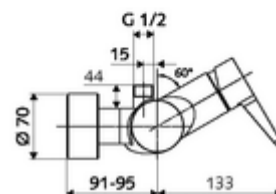

cikkszám: 01 603 06 99

VITUS VD-EH-M falon kívüli zuhanycsaptelep / felső csatlakozású Kevert víz

Kézi nyit/zár működtetés. Zuhanycsatlakozó felül.

Kiszerezés tartalma

- Egykaros, falon kívüli zuhanycsaptelep
  - Keverőfejes csaptelep
  - Keverőfejes kerámiakartus forróvíz- és átfolyáskorlátozóval
- 2 visszafolyásgátló (EN 1717: EB)
- 2 Z-idom és takarórózsa (állítható mélységű)

Műszaki adatok

- Max. üzemi hőmérséklet: 70 °C (80 °C termikus fertőtlenítéshez)
- Csatlakozás: 2x DN 15 menet: 1/2 km
- Leágazás: DN 15 menet: 1/2 km (fent)
- Alapanyag: Ház Sárgaréz, az ivóvízről szóló német rendeletnek megfelelően
- Felület: Króm
- Tanúsítványok: PA-IX 38242/IB, Belgaqua
- zajosztály: I
- átfolyási mennyiségi osztály: B

Szállítási adatok

- súly: 3,95 kg/Darab
- csomagolási egység: 1

Ajánlott alkatrészek

Z-csatlakozószett előelzárószeleppel	Cikkszám.: 23 775 00 99	
LEED átfolyáskorlátozó	Cikkszám.: 29 239 00 99	vagy
BREEAM átfolyáskorlátozó	Cikkszám.: 29 240 00 99	vagy
<u>Falba építhető zuhanyfej csatlakozó esetén</u>		
VITUS lefolyókönyök, DN 15	Cikkszám.: 25 667 06 99	vagy
VITUS lefolyókönyök, DN 15	Cikkszám.: 25 668 06 99	vagy
COMFORT Flex zuhanyfej	Cikkszám.: 01 821 06 99	vagy
Aerosolarm zuhanyfej	Cikkszám.: 01 814 06 99	vagy
<u>Falon kívüli zuhanyfej csatlakozó esetén</u>		
VITUS falon kívüli csószett	Cikkszám.: 25 666 06 99	
COMFORT falon kívüli zuhanyfej	Cikkszám.: 01 846 06 99