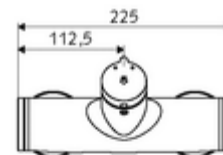

cikkszám: 01 601 06 99

VITUS VD-SC-M falon kívüli zuhanycsaptelep / felső csatlakozású Kevert víz

Kézi megnyitás automatikus elzárással. Egyszerű működési idő beállítás.
Zuhanycsatlakozó felül.

Kiszerezés tartalma

- Önelzáró, falon kívüli zuhanycsaptelep
  - SC II önelzáró kartus forróvíz korlátozással
  - 2 visszafolyásgátló (EN 1717: EB)
  - SC-M önelzáró gomb
- 2 Z-idom és takarórózsa (állítható mélységű)

Műszaki adatok

- működési idő: 5 - 30 s beállítható
- Max. üzemi hőmérséklet: 70 °C (80 °C termikus fertőtlenítéshez)
- Csatlakozás: 2x DN 15 menet: 1/2 km
- Leágazás: DN 15 menet: 1/2 km (fent)
- Alapanyag: Ház Sárgaréz, az ivóvízről szóló német rendeletnek megfelelően
- Felület: Króm
- Tanúsítványok: PA-IX 38241/IB, Belgaqua
- zajosztály: I
- átfolyási mennyiségi osztály: B

Szállítási adatok

- súly: 3,75 kg/Darab
- csomagolási egység: 1

Ajánlott alkatrészek

Z-csatlakozószett előelzárószeleppel	Cikkszám.: 23 775 00 99	
LEED átfolyáskorlátozó	Cikkszám.: 29 239 00 99	vagy
BREEAM átfolyáskorlátozó	Cikkszám.: 29 240 00 99	vagy
<u>Falba építhető zuhanyfej csatlakozó esetén</u>		
VITUS lefolyókönyök, DN 15	Cikkszám.: 25 667 06 99	vagy
VITUS lefolyókönyök, DN 15	Cikkszám.: 25 668 06 99	vagy
COMFORT Flex zuhanyfej	Cikkszám.: 01 821 06 99	vagy
Aerosolarm zuhanyfej	Cikkszám.: 01 814 06 99	vagy
<u>Falon kívüli zuhanyfej csatlakozó esetén</u>		
VITUS falon kívüli csószett	Cikkszám.: 25 666 06 99	
COMFORT falon kívüli zuhanyfej	Cikkszám.: 01 846 06 99