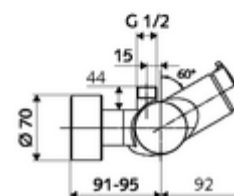

cikkszám: 01 601 06 99

VITUS VD-SC-M falon kívüli zuhanycsaptelep / felső csatlakozású Kevert víz

Kézi megnyitás automatikus elzárással. Egyszerű működési idő beállítás.
Zuhanycsatlakozó felül.

Kiszerezés tartalma

- Önelzáró, falon kívüli zuhanycsaptelep
  - SC II önelzáró kartus forróvíz korlátozással
  - 2 visszafolyásgátló (EN 1717: EB)
  - SC-M önelzáró gomb
- 2 Z-idom és takarórózsa (állítható mélységű)

Műszaki adatok

- működési idő: 5 - 30 s beállítható
- Max. üzemi hőmérséklet: 70 °C (80 °C termikus fertőtlenítéshez)
- Csatlakozás: 2x DN 15 menet: 1/2 km
- Leágazás: DN 15 menet: 1/2 km (fent)
- Alapanyag: Ház Sárgaréz, az ivóvízről szóló német rendeletnek megfelelően
- Felület: Króm
- Tanúsítványok: PA-IX 38241/IB, Belgaqua
- zajosztály: I
- átfolyási mennyiségi osztály: B

Szállítási adatok

- súly: 3,75 kg/Darab
- csomagolási egység: 1

Ajánlott alkatrészek

Z-csatlakozószett előelzárószeleppel	Cikkszám.: 23 775 00 99	
LEED átfolyáskorlátozó	Cikkszám.: 29 239 00 99	vagy
BREEAM átfolyáskorlátozó	Cikkszám.: 29 240 00 99	vagy
<u>Falba építhető zuhanyfej csatlakozó esetén</u>		
VITUS lefolyókönyök, DN 15	Cikkszám.: 25 667 06 99	vagy
VITUS lefolyókönyök, DN 15	Cikkszám.: 25 668 06 99	vagy
COMFORT Flex zuhanyfej	Cikkszám.: 01 821 06 99	vagy
Aerosolarm zuhanyfej	Cikkszám.: 01 814 06 99	vagy
<u>Falon kívüli zuhanyfej csatlakozó esetén</u>		
VITUS falon kívüli csószett	Cikkszám.: 25 666 06 99	
COMFORT falon kívüli zuhanyfej	Cikkszám.: 01 846 06 99