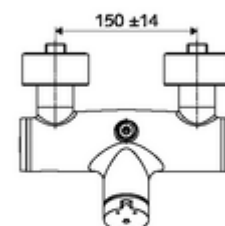

- Önelzáró, falon kívüli zuhanycsaptelep
 - SC II önelzáró kartus forróvíz korlátozással
 - 2 visszafolyásgátló (EN 1717: EB)
 - SC-M önelzáró gomb
- 2 Z-idom és takarórózsa (állítható mélységű)

Műszaki adatok

- működési idő: 5 - 30 s beállítható
- Max. üzemi hőmérséklet: 70 °C (80 °C termikus fertőtlenítéshez)
- Csatlakozás: 2x DN 15 menet: 1/2 km
- Leágazás: DN 15 menet: 1/2 km (fent)
- Alapanyag: Ház Sárgaréz, az ivóvízről szóló német rendeletnek megfelelően
- Felület: Króm
- Tanúsítványok: PA-IX 38241/IB, Belgaqua
- zajosztály: I
- átfolyási mennyiségi osztály: B

Szállítási adatok

- súly: 3,75 kg/Darab
- csomagolási egység: 1

Ajánlott alkatrészek

Z-csatlakozószett előelzárószeleppel	Cikkszám.: 23 775 00 99	
LEED átfolyáskorlátozó	Cikkszám.: 29 239 00 99	vagy
BREEAM átfolyáskorlátozó	Cikkszám.: 29 240 00 99	vagy
<u>Falba építhető zuhanyfej csatlakozó esetén</u>		
VITUS lefolyókönyök, DN 15	Cikkszám.: 25 667 06 99	vagy
VITUS lefolyókönyök, DN 15	Cikkszám.: 25 668 06 99	vagy
COMFORT Flex zuhanyfej	Cikkszám.: 01 821 06 99	vagy
Aerosolarm zuhanyfej	Cikkszám.: 01 814 06 99	vagy
<u>Falon kívüli zuhanyfej csatlakozó esetén</u>		
VITUS falon kívüli csószett	Cikkszám.: 25 666 06 99	
COMFORT falon kívüli zuhanyfej	Cikkszám.: 01 846 06 99	