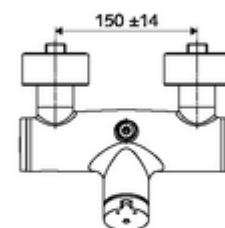

### Kiszereelés tartalma

- Önelzáró, falon kívüli zuhanycsaptelep
  - SC II önelzáró kartus forróvíz korlátozással
  - 2 visszafolyásgátló (EN 1717: EB)
  - SC-M önelzáró gomb
- 2 Z-idom és takarórózsa (állítható mélységű)

### Műszaki adatok

- működési idő: 5 - 30 s beállítható
- Max. üzemi hőmérséklet: 70 °C (80 °C termikus fertőtlenítéshez)
- Csatlakozás: 2x DN 15 menet: 1/2 km
- Leágazás: DN 15 menet: 1/2 km (fent)
- Alapanyag: Ház Sárgaréz, az ivóvízről szóló német rendeletnek megfelelően
- Felület: Króm
- Tanúsítványok: PA-IX 38241/IB, Belgaqua
- zajosztály: I
- átfolyási mennyiségi osztály: B

### Szállítási adatok

- súly: 3,75 kg/Darab
- csomagolási egység: 1