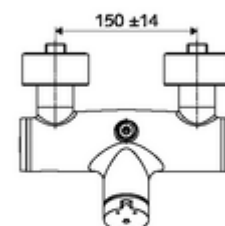

### Kiszerezés tartalma

- Önelzáró, falon kívüli zuhanycsaptelep
  - SC II önelzáró kartus forróvíz korlátozással
  - 2 visszafolyásgátló (EN 1717: EB)
  - SC-M önelzáró gomb
- 2 Z-idom és takarórózsa (állítható mélységű)

### Műszaki adatok

- működési idő: 5 - 30 s beállítható
- Max. üzemi hőmérséklet: 70 °C (80 °C termikus fertőtlenítéshez)
- Csatlakozás: 2x DN 15 menet: 1/2 km
- Leágazás: DN 15 menet: 1/2 km (fent)
- Alapanyag: Ház Sárgaréz, az ivóvízről szóló német rendeletnek megfelelően
- Felület: Króm
- Tanúsítványok: PA-IX 38241/IB, Belgaqua
- zajosztály: I
- átfolyási mennyiségi osztály: B

### Szállítási adatok

- súly: 3,75 kg/Darab
- csomagolási egység: 1