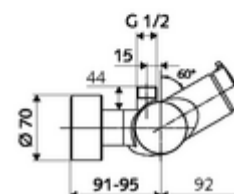

cikkszám: 01 601 06 99

VITUS VD-SC-M falon kívüli zuhanycsaptelep / felső csatlakozású Kevert víz

Kézi megnyitás automatikus elzárással. Egyszerű működési idő beállítás.
Zuhanycsatlakozó felül.

Kiszerezés tartalma

- Önelzáró, falon kívüli zuhanycsaptelep
  - SC II önelzáró kartus forróvíz korlátozással
  - 2 visszafolyásgátló (EN 1717: EB)
  - SC-M önelzáró gomb
- 2 Z-idom és takarórózsa (állítható mélységű)

Műszaki adatok

- működési idő: 5 - 30 s beállítható
- Max. üzemi hőmérséklet: 70 °C (80 °C termikus fertőtlenítéshez)
- Csatlakozás: 2x DN 15 menet: 1/2 km
- Leágazás: DN 15 menet: 1/2 km (fent)
- Alapanyag: Ház Sárgaréz, az ivóvízről szóló német rendeletnek megfelelően
- Felület: Króm
- Tanúsítványok: PA-IX 38241/IB, Belgaqua
- zajosztály: I
- átfolyási mennyiségi osztály: B

Szállítási adatok

- súly: 3,75 kg/Darab
- csomagolási egység: 1

Ajánlott alkatrészek

Z-csatlakozószett előelzárószeleppel	Cikkszám.: 23 775 00 99	
LEED átfolyáskorlátozó	Cikkszám.: 29 239 00 99	vagy
BREEAM átfolyáskorlátozó	Cikkszám.: 29 240 00 99	vagy
<u>Falba építhető zuhanyfej csatlakozó esetén</u>		
VITUS lefolyókönyök, DN 15	Cikkszám.: 25 667 06 99	vagy
VITUS lefolyókönyök, DN 15	Cikkszám.: 25 668 06 99	vagy
COMFORT Flex zuhanyfej	Cikkszám.: 01 821 06 99	vagy
Aerosolarm zuhanyfej	Cikkszám.: 01 814 06 99	vagy
<u>Falon kívüli zuhanyfej csatlakozó esetén</u>		
VITUS falon kívüli csószett	Cikkszám.: 25 666 06 99	
COMFORT falon kívüli zuhanyfej	Cikkszám.: 01 846 06 99