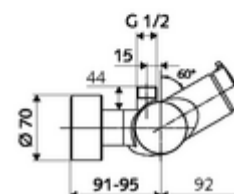

### Kiszereelés tartalma

- Önelzáró, falon kívüli zuhanycsaptelep
  - SC II önelzáró kartus forróvíz korlátozással
  - 2 visszafolyásgátló (EN 1717: EB)
  - SC-M önelzáró gomb
- 2 Z-idom és takarórózsa (állítható mélységű)

### Műszaki adatok

- működési idő: 5 - 30 s beállítható
- Max. üzemi hőmérséklet: 70 °C (80 °C termikus fertőtlenítéshez)
- Csatlakozás: 2x DN 15 menet: 1/2 km
- Leágazás: DN 15 menet: 1/2 km (fent)
- Alapanyag: Ház Sárgaréz, az ivóvízről szóló német rendeletnek megfelelően
- Felület: Króm
- Tanúsítványok: PA-IX 38241/IB, Belgaqua
- zajosztály: I
- átfolyási mennyiségi osztály: B