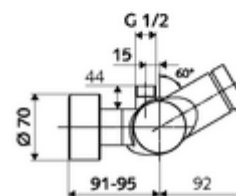

cikkszám: 01 600 06 99

VITUS VD-SC-T falon kívüli zuhanycsaptelep / felső csatlakozású

Kevert víz, ThermoProtect termosztát

Kézi megnyitás automatikus elzárással. Egyszerű működési idő beállítás. Zuhanycsatlakozó felül.

Kiszereelés tartalma

- Önelzáró, falon kívüli zuhanycsaptelep
  - EN 1111 normának megfelelő ThermoProtect termosztát, kioldható/szabályozható 38 °C-os hőmérsékletkorlátozás, forrázás elleni védelem a hidegvízellátás kimaradása esetén
  - SC II önelzáró kartus
  - SC önelzáró gomb
  - 2 visszafolyásgátló (EN 1717: EB)
- 2 Z-idom és takarórózsa (állítható mélységű)

Műszaki adatok

- működési idő: 5 - 30 s beállítható
- Max. üzemi hőmérséklet: 70 °C (80 °C termikus fertőtlenítéshez)
- Csatlakozás: 2x DN 15 menet: 1/2 km
- Leágazás: DN 15 menet: 1/2 km (fent)
- Alapanyag: Ház Sárgaréz, az ivóvízről szóló német rendeletnek megfelelően
- Felület: Króm
- Tanúsítványok: PA-IX 28574/IB, DVGW, Belgaqua
- zajosztály: I
- átfolyási mennyiségi osztály: B

Szállítási adatok

- súly: 4,02 kg/Darab
- csomagolási egység: 1

Ajánlott alkatrészek

Z-csatlakozószett előelzárószelleppel	Cikkszám.: 23 775 00 99	
LEED átfolyáskorlátozó	Cikkszám.: 29 239 00 99	vagy
BREEAM átfolyáskorlátozó	Cikkszám.: 29 240 00 99	vagy
<u>Falba építhető zuhanyfej csatlakozó esetén</u>		
VITUS lefolyókönyök, DN 15	Cikkszám.: 25 667 06 99	vagy
VITUS lefolyókönyök, DN 15	Cikkszám.: 25 668 06 99	vagy
COMFORT Flex zuhanyfej	Cikkszám.: 01 821 06 99	vagy
Aerosolarm zuhanyfej	Cikkszám.: 01 814 06 99	vagy
<u>Falon kívüli zuhanyfej csatlakozó esetén</u>		
VITUS falon kívüli csőszett	Cikkszám.: 25 666 06 99	
COMFORT falon kívüli zuhanyfej	Cikkszám.: 01 846 06 99