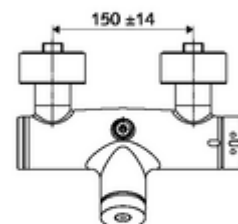

cikkszám: 01 600 06 99

VITUS VD-SC-T falon kívüli zuhanycsaptelep / felső csatlakozású

Kevert víz, ThermoProtect termosztát

Kézi megnyitás automatikus elzárással. Egyszerű működési idő beállítás. Zuhanycsatlakozó felül.

Kiszereelés tartalma

- Önelzáró, falon kívüli zuhanycsaptelep
  - EN 1111 normának megfelelő ThermoProtect termosztát, kioldható/szabályozható 38 °C-os hőmérsékletkorlátozás, forrázás elleni védelem a hidegvízellátás kimaradása esetén
  - SC II önelzáró kartus
  - SC önelzáró gomb
  - 2 visszafolyásgátló (EN 1717: EB)
- 2 Z-idom és takarórózsa (állítható mélységű)

Műszaki adatok

- működési idő: 5 - 30 s beállítható
- Max. üzemi hőmérséklet: 70 °C (80 °C termikus fertőtlenítéshez)
- Csatlakozás: 2x DN 15 menet: 1/2 km
- Leágazás: DN 15 menet: 1/2 km (fent)
- Alapanyag: Ház Sárgaréz, az ivóvízről szóló német rendeletnek megfelelően
- Felület: Króm
- Tanúsítványok: PA-IX 28574/IB, DVGW, Belgaqua
- zajosztály: I
- átfolyási mennyiségi osztály: B

Szállítási adatok

- súly: 4,02 kg/Darab
- csomagolási egység: 1

Ajánlott alkatrészek

Z-csatlakozószett előelzárószelleppel	Cikkszám.: 23 775 00 99	
LEED átfolyáskorlátozó	Cikkszám.: 29 239 00 99	vagy
BREEAM átfolyáskorlátozó	Cikkszám.: 29 240 00 99	vagy
<u>Falba építhető zuhanyfej csatlakozó esetén</u>		
VITUS lefolyókönyök, DN 15	Cikkszám.: 25 667 06 99	vagy
VITUS lefolyókönyök, DN 15	Cikkszám.: 25 668 06 99	vagy
COMFORT Flex zuhanyfej	Cikkszám.: 01 821 06 99	vagy
Aerosolarm zuhanyfej	Cikkszám.: 01 814 06 99	vagy
<u>Falon kívüli zuhanyfej csatlakozó esetén</u>		
VITUS falon kívüli csőszett	Cikkszám.: 25 666 06 99	
COMFORT falon kívüli zuhanyfej	Cikkszám.: 01 846 06 99