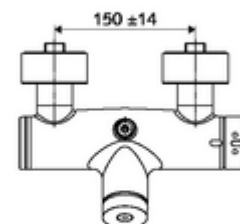

cikkszám: 01 600 06 99

VITUS VD-SC-T falon kívüli zuhanycsaptelep / felső csatlakozású

Kevert víz, ThermoProtect termosztát

Kézi megnyitás automatikus elzárással. Egyszerű működési idő beállítás. Zuhanycsatlakozó felül.

Kiszereelés tartalma

- Önelzáró, falon kívüli zuhanycsaptelep
  - EN 1111 normának megfelelő ThermoProtect termosztát, kioldható/szabályozható 38 °C-os hőmérsékletkorlátozás, forrázás elleni védelem a hidegvízellátás kimaradása esetén
  - SC II önelzáró kartus
  - SC önelzáró gomb
  - 2 visszafolyásgátló (EN 1717: EB)
- 2 Z-idom és takarórózsa (állítható mélységű)

Műszaki adatok

- működési idő: 5 - 30 s beállítható
- Max. üzemi hőmérséklet: 70 °C (80 °C termikus fertőtlenítéshez)
- Csatlakozás: 2x DN 15 menet: 1/2 km
- Leágazás: DN 15 menet: 1/2 km (fent)
- Alapanyag: Ház Sárgaréz, az ivóvízről szóló német rendeletnek megfelelően
- Felület: Króm
- Tanúsítványok: PA-IX 28574/IB, DVGW, Belgaqua
- zajosztály: I
- átfolyási mennyiségi osztály: B

Szállítási adatok

- súly: 4,02 kg/Darab
- csomagolási egység: 1

Ajánlott alkatrészek

Z-csatlakozószett előelzárószelleppel	Cikkszám.: 23 775 00 99	
LEED átfolyáskorlátozó	Cikkszám.: 29 239 00 99	vagy
BREEAM átfolyáskorlátozó	Cikkszám.: 29 240 00 99	vagy
<u>Falba építhető zuhanyfej csatlakozó esetén</u>		
VITUS lefolyókönyök, DN 15	Cikkszám.: 25 667 06 99	vagy
VITUS lefolyókönyök, DN 15	Cikkszám.: 25 668 06 99	vagy
COMFORT Flex zuhanyfej	Cikkszám.: 01 821 06 99	vagy
Aerosolarm zuhanyfej	Cikkszám.: 01 814 06 99	vagy
<u>Falon kívüli zuhanyfej csatlakozó esetén</u>		
VITUS falon kívüli csőszett	Cikkszám.: 25 666 06 99	
COMFORT falon kívüli zuhanyfej	Cikkszám.: 01 846 06 99