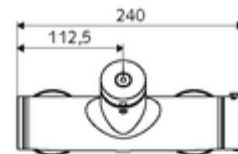

cikkszám: 01 600 06 99

VITUS VD-SC-T falon kívüli zuhanycsaptelep / felső csatlakozású

Kevert víz, ThermoProtect termosztát

Kézi megnyitás automatikus elzárással. Egyszerű működési idő beállítás. Zuhanycsatlakozó felül.

Kiszereelés tartalma

- Önelzáró, falon kívüli zuhanycsaptelep
  - EN 1111 normának megfelelő ThermoProtect termosztát, kioldható/szabályozható 38 °C-os hőmérsékletkorlátozás, forrázás elleni védelem a hidegvízellátás kimaradása esetén
  - SC II önelzáró kartus
  - SC önelzáró gomb
  - 2 visszafolyásgátló (EN 1717: EB)
- 2 Z-idom és takarórózsa (állítható mélységű)

Műszaki adatok

- működési idő: 5 - 30 s beállítható
- Max. üzemi hőmérséklet: 70 °C (80 °C termikus fertőtlenítéshez)
- Csatlakozás: 2x DN 15 menet: 1/2 km
- Leágazás: DN 15 menet: 1/2 km (fent)
- Alapanyag: Ház Sárgaréz, az ivóvízről szóló német rendeletnek megfelelően
- Felület: Króm
- Tanúsítványok: PA-IX 28574/IB, DVGW, Belgaqua
- zajosztály: I
- átfolyási mennyiségi osztály: B

Szállítási adatok

- súly: 4,02 kg/Darab
- csomagolási egység: 1

Ajánlott alkatrészek

Z-csatlakozószett előelzárószelleppel	Cikkszám.: 23 775 00 99	
LEED átfolyáskorlátozó	Cikkszám.: 29 239 00 99	vagy
BREEAM átfolyáskorlátozó	Cikkszám.: 29 240 00 99	vagy
<u>Falba építhető zuhanyfej csatlakozó esetén</u>		
VITUS lefolyókönyök, DN 15	Cikkszám.: 25 667 06 99	vagy
VITUS lefolyókönyök, DN 15	Cikkszám.: 25 668 06 99	vagy
COMFORT Flex zuhanyfej	Cikkszám.: 01 821 06 99	vagy
Aerosolarm zuhanyfej	Cikkszám.: 01 814 06 99	vagy
<u>Falon kívüli zuhanyfej csatlakozó esetén</u>		
VITUS falon kívüli csőszett	Cikkszám.: 25 666 06 99	
COMFORT falon kívüli zuhanyfej	Cikkszám.: 01 846 06 99