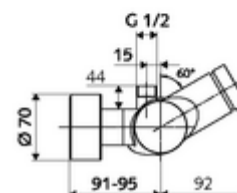

cikkszám: 01 600 06 99

VITUS VD-SC-T falon kívüli zuhanycsaptelep / felső csatlakozású

Kevert víz, ThermoProtect termosztát

Kézi megnyitás automatikus elzárással. Egyszerű működési idő beállítás. Zuhanycsatlakozó felül.

Kiszereelés tartalma

- Önelzáró, falon kívüli zuhanycsaptelep
  - EN 1111 normának megfelelő ThermoProtect termosztát, kioldható/szabályozható 38 °C-os hőmérsékletkorlátozás, forrázás elleni védelem a hidegvízellátás kimaradása esetén
  - SC II önelzáró kartus
  - SC önelzáró gomb
  - 2 visszafolyásgátló (EN 1717: EB)
- 2 Z-idom és takarórózsa (állítható mélységű)

Műszaki adatok

- működési idő: 5 - 30 s beállítható
- Max. üzemi hőmérséklet: 70 °C (80 °C termikus fertőtlenítéshez)
- Csatlakozás: 2x DN 15 menet: 1/2 km
- Leágazás: DN 15 menet: 1/2 km (fent)
- Alapanyag: Ház Sárgaréz, az ivóvízről szóló német rendeletnek megfelelően
- Felület: Króm
- Tanúsítványok: PA-IX 28574/IB, DVGW, Belgaqua
- zajosztály: I
- átfolyási mennyiségi osztály: B

Szállítási adatok

- súly: 4,02 kg/Darab
- csomagolási egység: 1

Ajánlott alkatrészek

Z-csatlakozószett előelzárószelleppel	Cikkszám.: 23 775 00 99	
LEED átfolyáskorlátozó	Cikkszám.: 29 239 00 99	vagy
BREEAM átfolyáskorlátozó	Cikkszám.: 29 240 00 99	vagy
<u>Falba építhető zuhanyfej csatlakozó esetén</u>		
VITUS lefolyókönyök, DN 15	Cikkszám.: 25 667 06 99	vagy
VITUS lefolyókönyök, DN 15	Cikkszám.: 25 668 06 99	vagy
COMFORT Flex zuhanyfej	Cikkszám.: 01 821 06 99	vagy
Aerosolarm zuhanyfej	Cikkszám.: 01 814 06 99	vagy
<u>Falon kívüli zuhanyfej csatlakozó esetén</u>		
VITUS falon kívüli csőszett	Cikkszám.: 25 666 06 99	
COMFORT falon kívüli zuhanyfej	Cikkszám.: 01 846 06 99