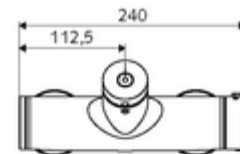

cikkszám: 01 600 06 99

VITUS VD-SC-T falon kívüli zuhanycsaptelep / felső csatlakozású

Kevert víz, ThermoProtect termosztát

Kézi megnyitás automatikus elzárással. Egyszerű működési idő beállítás. Zuhanycsatlakozó felül.

Kiszereelés tartalma

- Önelzáró, falon kívüli zuhanycsaptelep
  - EN 1111 normának megfelelő ThermoProtect termosztát, kioldható/szabályozható 38 °C-os hőmérsékletkorlátozás, forrázás elleni védelem a hidegvízellátás kimaradása esetén
  - SC II önelzáró kartus
  - SC önelzáró gomb
  - 2 visszafolyásgátló (EN 1717: EB)
- 2 Z-idom és takarórózsa (állítható mélységű)

Műszaki adatok

- működési idő: 5 - 30 s beállítható
- Max. üzemi hőmérséklet: 70 °C (80 °C termikus fertőtlenítéshez)
- Csatlakozás: 2x DN 15 menet: 1/2 km
- Leágazás: DN 15 menet: 1/2 km (fent)
- Alapanyag: Ház Sárgaréz, az ivóvízről szóló német rendeletnek megfelelően
- Felület: Króm
- Tanúsítványok: PA-IX 28574/IB, DVGW, Belgaqua
- zajosztály: I
- átfolyási mennyiségi osztály: B

Szállítási adatok

- súly: 4,02 kg/Darab
- csomagolási egység: 1

Ajánlott alkatrészek

Z-csatlakozószett előelzárószelleppel	Cikkszám.: 23 775 00 99	
LEED átfolyáskorlátozó	Cikkszám.: 29 239 00 99	vagy
BREEAM átfolyáskorlátozó	Cikkszám.: 29 240 00 99	vagy
<u>Falba építhető zuhanyfej csatlakozó esetén</u>		
VITUS lefolyókönyök, DN 15	Cikkszám.: 25 667 06 99	vagy
VITUS lefolyókönyök, DN 15	Cikkszám.: 25 668 06 99	vagy
COMFORT Flex zuhanyfej	Cikkszám.: 01 821 06 99	vagy
Aerosolarm zuhanyfej	Cikkszám.: 01 814 06 99	vagy
<u>Falon kívüli zuhanyfej csatlakozó esetén</u>		
VITUS falon kívüli csőszett	Cikkszám.: 25 666 06 99	
COMFORT falon kívüli zuhanyfej	Cikkszám.: 01 846 06 99