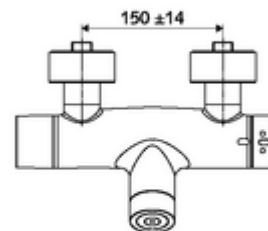

Műszaki adatok

- Állíthatóság az SWS/ SSC rendszereken keresztül
 - Működtetőerő (alacsony / közepes / nagy)
 - Kézi programozás (ki / be)
 - Max. működési idő (1 - 950 mp)
 - Pangó víz elleni öblítés (ki / 1- 1000 mp, 1 - 250 óránként az utolsó öblítés után / 1 - 250 óránként)
 - Működtetési idő (ki / 1 - 255 mp, időtűllépés 1 - 2000 perc)
- Einstellmöglichkeiten über manuelle Programmierung
 - Max. működési idő (4 - 120 mp, 10 programfokozat)
 - Pangó víz elleni öblítés (ki / 20 mp, 24 óránként)
- víznyomás: 1,0 - 5,0 bar
- max. nyugalmi nyomás: 8 bar
- Max. üzemi hőmérséklet: 70 °C (80 °C termikus fertőtlenítéshez)
- Csatlakozás: 2x DN 15 menet: 1/2 km
- Leágazás: DN 15 menet: 1/2 km (lent)
- Alapanyag: Ház Sárgaréz, az ivóvízről szóló német rendeletnek megfelelően
- Felület: Króm
- Tanúsítványok: PA-IX 28574/IB, Belgaqua
- zajosztály: I
- átfolyási mennyiségi osztály: B

Szállítási adatok

- súly: 4,30 kg/Darab
- csomagolási egység: 1

Szükséges alkatrészek

SWS szerver Cikkszám.: 00 500 00 99

Ajánlott alkatrészek

Z-csatlakozósztett előelzárószeleppel	Cikkszám.: 23 775 00 99	
Zuhanygarnitúra 900	Cikkszám.: 29 207 06 99	vagy
Zuhanygarnitúra 680	Cikkszám.: 29 208 06 99	vagy
LEED átfolyáskorlátozó	Cikkszám.: 29 239 00 99	vagy
BREEAM átfolyáskorlátozó	Cikkszám.: 29 240 00 99	vagy