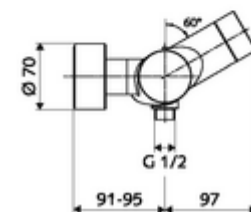

Műszaki adatok

- Állíthatóság az SWS/ SSC rendszereken keresztül
  - Működtetőerő (alacsony / közepes / nagy)
  - Kézi programozás (ki / be)
  - Max. működési idő (1 - 950 mp)
  - Pangó víz elleni öblítés (ki / 1- 1000 mp, 1 - 250 óránként az utolsó öblítés után / 1 - 250 óránként)
  - Működtetési idő (ki / 1 - 255 mp, időtűllépés 1 - 2000 perc)
- Einstellmöglichkeiten über manuelle Programmierung
  - Max. működési idő (4 - 120 mp, 10 programfokozat)
  - Pangó víz elleni öblítés (ki / 20 mp, 24 óránként)
- víznyomás: 1,0 - 5,0 bar
- max. nyugalmi nyomás: 8 bar
- Max. üzemi hőmérséklet: 70 °C (80 °C termikus fertőtlenítéshez)
- Csatlakozás: 2x DN 15 menet: 1/2 km
- Leágazás: DN 15 menet: 1/2 km (lent)
- Alapanyag: Ház Sárgaréz, az ivóvízről szóló német rendeletnek megfelelően
- Felület: Króm
- Tanúsítványok: PA-IX 28574/IB, Belgaqua
- zajosztály: I
- átfolyási mennyiségi osztály: B

Szállítási adatok

- súly: 4,30 kg/Darab
- csomagolási egység: 1