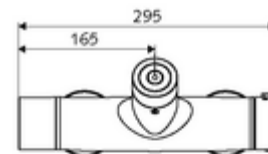

Szállítási adatok

- súly: 4,30 kg/Darab
- csomagolási egység: 1

Szükséges alkatrészek

SWS szerver Cikkszám.: 00 500 00 99

Ajánlott alkatrészek

Z-csatlakozósztett előelzárószeleppel	Cikkszám.: 23 775 00 99	
Zuhanygarnitúra 900	Cikkszám.: 29 207 06 99	vagy
Zuhanygarnitúra 680	Cikkszám.: 29 208 06 99	vagy
LEED átfolyáskorlátozó	Cikkszám.: 29 239 00 99	vagy
BREEAM átfolyáskorlátozó	Cikkszám.: 29 240 00 99	vagy
SSC Bluetooth®-Modul	Cikkszám.: 00 916 00 99	