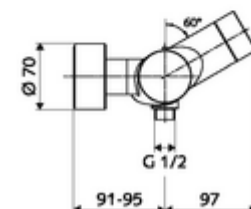

Műszaki adatok

- Állíthatóság az SWS/ SSC rendszereken keresztül
  - Működtetőerő (alacsony / közepes / nagy)
  - Kézi programozás (ki / be)
  - Max. működési idő (1 - 950 mp)
  - Pangó víz elleni öblítés (ki / 1- 1000 mp, 1 - 250 óránként az utolsó öblítés után / 1 - 250 óránként)
  - Működtetési idő (ki / 1 - 255 mp, időtűllépés 1 - 2000 perc)
- Einstellmöglichkeiten über manuelle Programmierung
  - Max. működési idő (4 - 120 mp, 10 programfokozat)
  - Pangó víz elleni öblítés (ki / 20 mp, 24 óránként)
- víznyomás: 1,0 - 5,0 bar
- max. nyugalmi nyomás: 8 bar
- Max. üzemi hőmérséklet: 70 °C (80 °C termikus fertőtlenítéshez)
- Csatlakozás: 2x DN 15 menet: 1/2 km
- Leágazás: DN 15 menet: 1/2 km (lent)
- Alapanyag: Ház Sárgaréz, az ivóvízről szóló német rendeletnek megfelelően
- Felület: Króm
- Tanúsítványok: PA-IX 28574/IB, Belgaqua
- zajosztály: I
- átfolyási mennyiségi osztály: B

Szállítási adatok

- súly: 4,30 kg/Darab
- csomagolási egység: 1