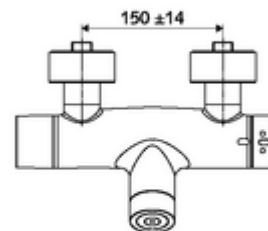

Kiszereelés tartalma

- Elektronikus önelzáró, falon kívüli zuhanycsaptelep
 - CVD-érintőelektronika, programozható, IP65 fröccsenő víz és vízszugár elleni védelemmel
 - 6 V-os elemtartó (beépített)
 - EN 1111 normának megfelelő ThermoProtect termosztát, kioldható/szabályozható 38 °C-os hőmérsékletkorlátozás, forrázás elleni védelem a hidegvízellátás kimaradása esetén
 - 6 V-os mágnesszelep előszűrővel
 - SWS BE-F VITUS busz extender rádió
- 4x AA 1,5 V-os alkáli elem
- 2 visszafolyásgátló (EN 1717: EB)
- 2 Z-idom és takarórózsa (állítható mélységű)

Műszaki adatok

- Állíthatóság az SWS/ SSC rendszereken keresztül
 - Működtetőerő (alacsony / közepes / nagy)
 - Kézi programozás (ki / be)
 - Max. működési idő (1 - 950 mp)
 - Pangó víz elleni öblítés (ki / 1- 1000 mp, 1 - 250 óránként az utolsó öblítés után / 1 - 250 óránként)
 - Működtetési idő (ki / 1 - 255 mp, időtűllépés 1 - 2000 perc)
- Einstellmöglichkeiten über manuelle Programmierung
 - Max. működési idő (4 - 120 mp, 10 programfokozat)
 - Pangó víz elleni öblítés (ki / 20 mp, 24 óránként)
- víznyomás: 1,0 - 5,0 bar
- max. nyugalmi nyomás: 8 bar
- Max. üzemi hőmérséklet: 70 °C (80 °C termikus fertőtlenítéshez)
- Csatlakozás: 2x DN 15 menet: 1/2 km
- Leágazás: DN 15 menet: 1/2 km (lent)
- Alapanyag: Ház Sárgaréz, az ivóvízről szóló német rendeletnek megfelelően
- Felület: Króm
- Tanúsítványok: PA-IX 28574/IB, Belgaqua
- zajosztály: I
- átfolyási mennyiségi osztály: B

Szállítási adatok

- súly: 4,30 kg/Darab
- csomagolási egység: 1

Szükséges alkatrészek

SWS szerver Cikkszám.: 00 500 00 99

Ajánlott alkatrészek

Z-csatlakozósztett előelzárószeleppel	Cikkszám.: 23 775 00 99	
Zuhanygarnitúra 900	Cikkszám.: 29 207 06 99	vagy
Zuhanygarnitúra 680	Cikkszám.: 29 208 06 99	vagy
LEED átfolyáskorlátozó	Cikkszám.: 29 239 00 99	vagy
BREEAM átfolyáskorlátozó	Cikkszám.: 29 240 00 99	vagy
SSC Bluetooth®-Modul	Cikkszám.: 00 916 00 99	