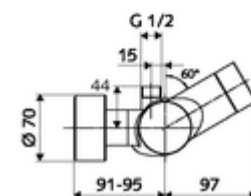

Műszaki adatok

- Állíthatóság az SWS/ SSC rendszereken keresztül
  - Működtetőerő (alacsony / közepes / nagy)
  - Kézi programozás (ki / be)
  - Max. működési idő (1 - 950 mp)
  - Pangó víz elleni öblítés (ki / 1- 1000 mp, 1 - 250 óránként az utolsó öblítés után / 1 - 250 óránként)
  - Működtetési idő (ki / 1 - 255 mp, időtűllépés 1 - 2000 perc)
- Einstellmöglichkeiten über manuelle Programmierung
  - Max. működési idő (4 - 120 mp, 10 programfokozat)
  - Pangó víz elleni öblítés (ki / 20 mp, 24 óránként)
- víznyomás: 1,0 - 5,0 bar
- max. nyugalmi nyomás: 8 bar
- Max. üzemi hőmérséklet: 70 °C (80 °C termikus fertőtlenítéshez)
- Csatlakozás: 2x DN 15 menet: 1/2 km
- Leágazás: DN 15 menet: 1/2 km (fent)
- Alapanyag: Ház Sárgaréz, az ivóvízről szóló német rendeletnek megfelelően
- Felület: Króm
- Tanúsítványok: PA-IX 28574/IB, Belgaqua
- zajosztály: I
- átfolyási mennyiségi osztály: B

Szállítási adatok

- súly: 4,33 kg/Darab
- csomagolási egység: 1