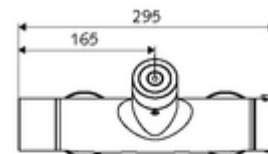

Műszaki adatok

- Állíthatóság az SWS/ SSC rendszereken keresztül
  - Működtetőerő (alacsony / közepes / nagy)
  - Kézi programozás (ki / be)
  - Max. működési idő (1 - 950 mp)
  - Pangó víz elleni öblítés (ki / 1- 1000 mp, 1 - 250 óránként az utolsó öblítés után / 1 - 250 óránként)
  - Működtetési idő (ki / 1 - 255 mp, időtűllépés 1 - 2000 perc)
- Einstellmöglichkeiten über manuelle Programmierung
  - Max. működési idő (4 - 120 mp, 10 programfokozat)
  - Pangó víz elleni öblítés (ki / 20 mp, 24 óránként)
- víznyomás: 1,0 - 5,0 bar
- max. nyugalmi nyomás: 8 bar
- Max. üzemi hőmérséklet: 70 °C (80 °C termikus fertőtlenítéshez)
- Csatlakozás: 2x DN 15 menet: 1/2 km
- Leágazás: DN 15 menet: 1/2 km (fent)
- Alapanyag: Ház Sárgaréz, az ivóvízről szóló német rendeletnek megfelelően
- Felület: Króm
- Tanúsítványok: PA-IX 28574/IB, Belgaqua
- zajosztály: I
- átfolyási mennyiségi osztály: B

Szállítási adatok

- súly: 4,33 kg/Darab
- csomagolási egység: 1