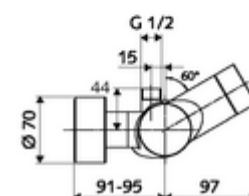

Műszaki adatok

- Állíthatóság az SWS/ SSC rendszereken keresztül
  - Működtetőerő (alacsony / közepes / nagy)
  - Kézi programozás (ki / be)
  - Max. működési idő (1 - 950 mp)
  - Pangó víz elleni öblítés (ki / 1- 1000 mp, 1 - 250 óránként az utolsó öblítés után / 1 - 250 óránként)
  - Működtetési idő (ki / 1 - 255 mp, időtűllépés 1 - 2000 perc)
- Einstellmöglichkeiten über manuelle Programmierung
  - Max. működési idő (4 - 120 mp, 10 programfokozat)
  - Pangó víz elleni öblítés (ki / 20 mp, 24 óránként)
- víznyomás: 1,0 - 5,0 bar
- max. nyugalmi nyomás: 8 bar
- Max. üzemi hőmérséklet: 70 °C (80 °C termikus fertőtlenítéshez)
- Csatlakozás: 2x DN 15 menet: 1/2 km
- Leágazás: DN 15 menet: 1/2 km (fent)
- Alapanyag: Ház Sárgaréz, az ivóvízről szóló német rendeletnek megfelelően
- Felület: Króm
- Tanúsítványok: PA-IX 28574/IB, Belgaqua
- zajosztály: I
- átfolyási mennyiségi osztály: B

Szállítási adatok

- súly: 4,33 kg/Darab
- csomagolási egység: 1