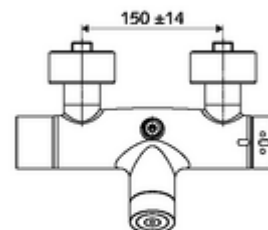

Szállítási adatok

- súly: 4,33 kg/Darab
- csomagolási egység: 1

Szükséges alkatrészek

SWS szerver Cikkszám.: 00 500 00 99

Ajánlott alkatrészek

Z-csatlakozósztett előelzárószelleppel Cikkszám.: 23 775 00 99
LEED átfolyáskorlátozó Cikkszám.: 29 239 00 99 vagy
BREEAM átfolyáskorlátozó Cikkszám.: 29 240 00 99 vagy