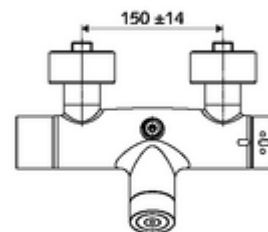

Műszaki adatok

- Állíthatóság az SWS/ SSC rendszereken keresztül
  - Működtetőerő (alacsony / közepes / nagy)
  - Kézi programozás (ki / be)
  - Max. működési idő (1 - 950 mp)
  - Pangó víz elleni öblítés (ki / 1- 1000 mp, 1 - 250 óránként az utolsó öblítés után / 1 - 250 óránként)
  - Működtetési idő (ki / 1 - 255 mp, időtűllépés 1 - 2000 perc)
- Einstellmöglichkeiten über manuelle Programmierung
  - Max. működési idő (4 - 120 mp, 10 programfokozat)
  - Pangó víz elleni öblítés (ki / 20 mp, 24 óránként)
- víznyomás: 1,0 - 5,0 bar
- max. nyugalmi nyomás: 8 bar
- Max. üzemi hőmérséklet: 70 °C (80 °C termikus fertőtlenítéshez)
- Csatlakozás: 2x DN 15 menet: 1/2 km
- Leágazás: DN 15 menet: 1/2 km (fent)
- Alapanyag: Ház Sárgaréz, az ivóvízről szóló német rendeletnek megfelelően
- Felület: Króm
- Tanúsítványok: PA-IX 28574/IB, Belgaqua
- zajosztály: I
- átfolyási mennyiségi osztály: B

Szállítási adatok

- súly: 4,33 kg/Darab
- csomagolási egység: 1