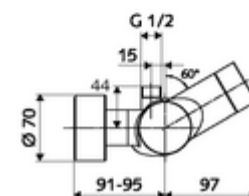

#### Szállítási adatok

- súly: 4,33 kg/Darab
- csomagolási egység: 1