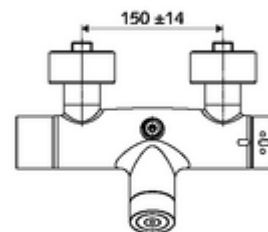

#### Szállítási adatok

- súly: 4,33 kg/Darab
- csomagolási egység: 1