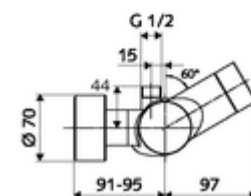

#### Szállítási adatok

- súly: 4,33 kg/Darab
- csomagolási egység: 1

**Szükséges alkatrészek**

SWS szerver Cikkszám.: 00 500 00 99

**Ajánlott alkatrészek**

Z-csatlakozósztett előelzárószeleppel Cikkszám.: 23 775 00 99