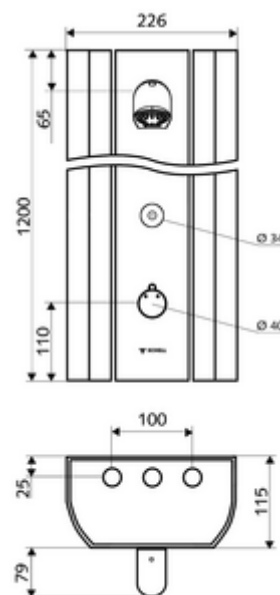

Műszaki adatok

- Állíthatóság az SWS/ SSC rendszereken keresztül
  - Működtetőerő (alacsony / közepes / nagy)
  - Kézi programozás (ki / be)
  - Max. működési idő (1 - 950 mp)
  - Pangó víz elleni öblítés (ki / 1- 1000 mp, 1 - 250 óránként az utolsó öblítés után / 1 - 250 óránként)
  - Működtetési idő (ki / 1 - 255 mp, időtúllépés 1 - 2000 perc)
- Einstellmöglichkeiten über manuelle Programmierung
  - Max. működési idő (10 - 360 mp 10 programfokozatban, gyári beállítás: 20 mp)
  - Pangó víz elleni öblítés (ki / 20 mp, 24 óránként)
- átfolyási mennyiség, nyomástól független, max.: 9 l/min
- víznyomás: 1,0 - 5,0 bar
- max. nyugalmi nyomás: 8 bar
- Max. üzemi hőmérséklet: 70 °C rövid ideig
- Csatlakozás: 2x DN 15 menet: 1/2 km
- Alapanyag: Működtetés Sárgaréz, Zuhanyfej Sárgaréz, az ivóvízről szóló német rendeletnek megfelelően, Ház Alumínium, Vívezeték Kiválásmentes sárgaréz, az ivóvízről szóló német rendeletnek megfelelően
- Felület: Működtetés Króm, Zuhanyfej Króm, Ház Szálcsiszolt, eloxált alumínium
- Méretek: B 226 mm x m 1200 mm x m 115 mm
- Tanúsítványok: Belgaqua