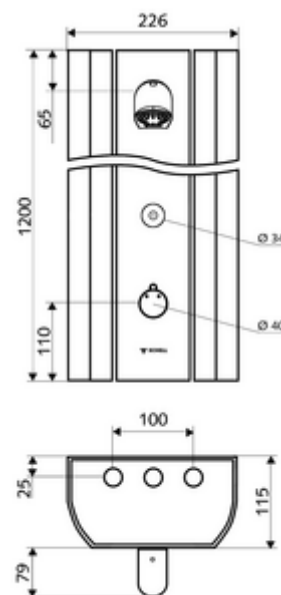

#### Kiszerezés tartalma

- Elektronikus önelzáró, falon kívüli zuhanypanel
  - CVD-érintőelektronika, programozható, IP65 fröccsenő víz és vízszugár elleni védelemmel
  - Működtetőgomb átvezetőhüvelyes termosztáthoz, kioldható/szabályozható 38 °C-os hőmérsékletkorlátozás
  - 6 V-os mágnesszelep az SWS rendszerrel automatikusan indított termikus fertőtlenítéshez (DVGW W551 munkalap szerint)
  - 6 V-os mágnesszelep
  - ThermoProtect termosztát az EN 1111 normának megfelelően, forrázás elleni védelem a hideg vízellátás kimaradása esetén
  - 2 előszűrő
  - 2 visszafolyásgátló (EN 1717: EB)
- COMFORT Flex zuhanyfej, állítható hajlásszög 12-32°, vandalizmus elleni védelem, lány vízszugárral és vízkőmentesítő tuskékkal
- Csatlakozó alkatrészek előelzáróval/kkal
- Rögzítőanyagok falra szereléshez