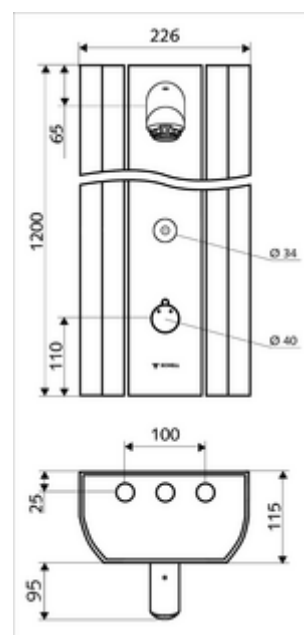

cikkszám: 00 829 08 99

LINUS DP-C-T zuhanypanel

Kevert víz, ThermoProtect termosztát

Kiváló minőségű, eloxált felületű, stabil alumínium profilból. Aktiválás CVD-érintős elektronikán keresztül, automatikus elzárással. Opcionális elemes- vagy hálózati működtetés. A SCHELL vízmenedzsmet rendszerrel történő hálózatba kapcsoláshoz alkalmas. SCHELL Single Control SSC rendszeren keresztül paraméterezhető. Az elfordítható előlapnak köszönhetően könnyen szerelhető és szervizelhető. Hátsó csatlakozásokhoz vagy felső falon kívüli csatlakozásokhoz alkalmas. Beépített mágnesszelep termikus fertőtlenítéshez SWS-szel.

Műszaki adatok

- Állíthatóság az SWS/ SSC rendszereken keresztül
 - Működtetőerő (alacsony / közepes / nagy)
 - Kézi programozás (ki / be)
 - Max. működési idő (1 - 950 mp)
 - Pangó víz elleni öblítés (ki / 1- 1000 mp, 1 - 250 óránként az utolsó öblítés után / 1 - 250 óránként)
 - Működtetési idő (ki / 1 - 255 mp, időtúllépés 1 - 2000 perc)
- Einstellmöglichkeiten über manuelle Programmierung
 - Max. működési idő (10 - 360 mp 10 programfokozatban, gyári beállítás: 20 mp)
 - Pangó víz elleni öblítés (ki / 20 mp, 24 óránként)
- átfolyási mennyiség, nyomástól független, max.: 9 l/min
- víznyomás: 1,0 - 5,0 bar
- max. nyugalmi nyomás: 8 bar
- Max. üzemi hőmérséklet: 70 °C rövid ideig
- Csatlakozás: 2x DN 15 menet: 1/2 km
- Alapanyag: Működtetés Sárgaréz, Zuhanyfej Sárgaréz, az ivóvízről szóló német rendeletnek megfelelően, Ház Alumínium, Vívezeték Kiváló minőségű sárgaréz, az ivóvízről szóló német rendeletnek megfelelően
- Felület: Működtetés Króm, Zuhanyfej Króm, Ház Szálcsiszolt, eloxált alumínium
- Méretek: B 226 mm x m 1200 mm x m 115 mm
- Tanúsítványok: Belgaqua