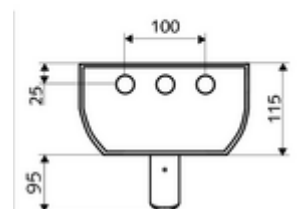

Műszaki adatok

- működési idő: 5 - 30 s beállítható (20 s)
- átfolyási mennyiség, nyomástól független, max.: 9 l/min
- víznyomás: 1,0 - 5,0 bar
- Max. üzemi hőmérséklet: 70 °C rövid ideig
- Csatlakozás: 2x DN 15 menet: 1/2 km
- Alapanyag: Működtetés Sárgaréz, Zuhanyfej Sárgaréz, az ivóvízről szóló német rendeletnek megfelelően, Ház Alumínium, Vívezeték Kiválásmentes sárgaréz, az ivóvízről szóló német rendeletnek megfelelően
- Felület: Működtetés Króm, Zuhanyfej Króm, Ház Szálcsiszolt, eloxált alumínium
- Méretek: B 226 mm x m 1200 mm x m 115 mm
- Tanúsítványok: Belgaqua

Szállítási adatok

- súly: 14,90 kg/Darab
- csomagolási egység: 1

Szükséges alkatrészek

Kulcsos kapcsoló termikus fertőtlenítéshez   Cikkszám.: 01 538 00 99
Vakolat alatti hálózati egység 12 VDC, 100 - 240   Cikkszám.: 01 566 00 99 vagy
VAC / 50 - 60 Hz
Hálózati egység, 12 VDC, 100 - 240 VAC, 50 - 60 Hz   Cikkszám.: 01 490 00 99 vagy
Elektromos elosztódoboz 12 VDC, 100 - 240 VAC, 50   Cikkszám.: 01 537 00 99 vagy
- 60 Hz

Ajánlott alkatrészek

LINUS zuhanypanel, piperetartó   Cikkszám.: 00 809 08 99