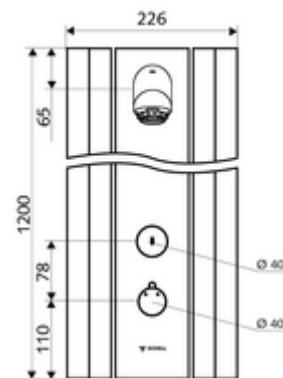

Műszaki adatok

- működési idő: 5 - 30 s beállítható (20 s)
- átfolyási mennyiség, nyomástól független, max.: 9 l/min
- víznyomás: 1,0 - 5,0 bar
- Max. üzemi hőmérséklet: 70 °C rövid ideig
- Csatlakozás: 2x DN 15 menet: 1/2 km
- Alapanyag: Működtetés Sárgaréz, Zuhanyfej Sárgaréz, az ivóvízről szóló német rendeletnek megfelelően, Ház Alumínium, Vívezeték Kiválásmentes sárgaréz, az ivóvízről szóló német rendeletnek megfelelően
- Felület: Működtetés Króm, Zuhanyfej Króm, Ház Szálcsiszolt, eloxált alumínium
- Méretek: B 226 mm x m 1200 mm x m 115 mm
- Tanúsítványok: Belgaqua

Szállítási adatok

- súly: 14,90 kg/Darab
- csomagolási egység: 1

Szükséges alkatrészek

Kulcsos kapcsoló termikus fertőtlenítéshez	Cikkszám.: 01 538 00 99
Vakolat alatti hálózati egység 12 VDC, 100 - 240 VAC / 50 - 60 Hz	Cikkszám.: 01 566 00 99 vagy
Hálózati egység, 12 VDC, 100 - 240 VAC, 50 - 60 Hz	Cikkszám.: 01 490 00 99 vagy
Elektromos elosztódoboz 12 VDC, 100 - 240 VAC, 50 - 60 Hz	Cikkszám.: 01 537 00 99 vagy

Ajánlott alkatrészek

LINUS zuhanypanel, piperetartó	Cikkszám.: 00 809 08 99
--------------------------------	-------------------------

Próbavételi szelep zuhanyfejekhez	Cikkszám.: 29 192 06 99
	Cikkszám.: 01 817 00 99
<u>Felső bekötésű falon kívüli csatlakozó esetén</u>	
Csatlakozó-csővezeték szett, zuhanypanel, 500 mm	Cikkszám.: 08 481 06 99 vagy
Csatlakozó-csővezeték szett, zuhanypanel, 1000 mm	Cikkszám.: 08 482 06 99 vagy
LINUS zuhanypanel, takaróelem, 150 - 450 mm	Cikkszám.: 00 839 08 99 vagy
LINUS zuhanypanel, takaróelem, 451 - 950 mm	Cikkszám.: 00 840 08 99 vagy