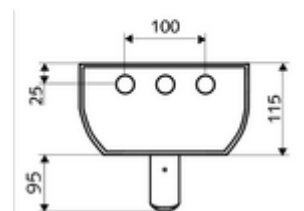

Műszaki adatok

- működési idő: 5 - 30 s beállítható (20 s)
- átfolyási mennyiség, nyomástól független, max.: 9 l/min
- víznyomás: 1,0 - 5,0 bar
- Max. üzemi hőmérséklet: 70 °C rövid ideig
- Csatlakozás: 2x DN 15 menet: 1/2 km
- Alapanyag: Működtetés Sárgaréz, Zuhanyfej Sárgaréz, az ivóvízről szóló német rendeletnek megfelelően, Ház Alumínium, Vívezeték Kiválásmentes sárgaréz, az ivóvízről szóló német rendeletnek megfelelően
- Felület: Működtetés Króm, Zuhanyfej Króm, Ház Szálcsiszolt, eloxált alumínium
- Méretek: B 226 mm x m 1200 mm x m 115 mm
- Tanúsítványok: Belgaqua

Ajánlott alkatrészek

LINUS zuhanypanel, piperetartó	Cikkszám.: 00 809 08 99
--------------------------------	-------------------------

Próbavételi szelep zuhanyfejekhez	Cikkszám.: 29 192 06 99
	Cikkszám.: 01 817 00 99
<u>Felső bekötésű falon kívüli csatlakozó esetén</u>	
Csatlakozó-csővezeték szett, zuhanypanel, 500 mm	Cikkszám.: 08 481 06 99 vagy
Csatlakozó-csővezeték szett, zuhanypanel, 1000 mm	Cikkszám.: 08 482 06 99 vagy
LINUS zuhanypanel, takaróelem, 150 - 450 mm	Cikkszám.: 00 839 08 99 vagy
LINUS zuhanypanel, takaróelem, 451 - 950 mm	Cikkszám.: 00 840 08 99 vagy