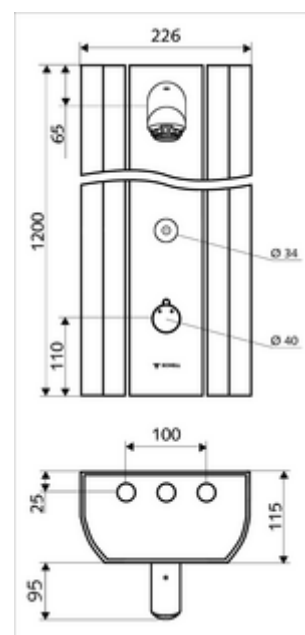

Műszaki adatok

- Állíthatóság az SWS/ SSC rendszereken keresztül
  - Működtetőerő (alacsony / közepes / nagy)
  - Kézi programozás (ki / be)
  - Max. működési idő (1 - 950 mp)
  - Pangó víz elleni öblítés (ki / 1- 1000 mp, 1 - 250 óránként az utolsó öblítés után / 1 - 250 óránként)
  - Működtetési idő (ki / 1 - 255 mp, időtúllépés 1 - 2000 perc)
- Einstellmöglichkeiten über manuelle Programmierung
  - Max. működési idő (10 - 360 mp 10 programfokozatban, gyári beállítás: 20 mp)
  - Pangó víz elleni öblítés (ki / 20 mp, 24 óránként)
- átfolyási mennyiség, nyomástól független, max.: 9 l/min
- víznyomás: 1,0 - 5,0 bar
- max. nyugalmi nyomás: 8 bar
- Max. üzemi hőmérséklet: 70 °C rövid ideig
- Csatlakozás: 2x DN 15 menet: 1/2 km
- Alapanyag: Működtetés Sárgaréz, Zuhanyfej Sárgaréz, az ivóvízről szóló német rendeletnek megfelelően, Ház Alumínium, Vívezeték Kiválásmentes sárgaréz, az ivóvízről szóló német rendeletnek megfelelően
- Felület: Működtetés Króm, Zuhanyfej Króm, Ház Szálcsiszolt, eloxált alumínium
- Méretek: B 226 mm x m 1200 mm x m 115 mm
- Tanúsítványok: Belgaqua

Szállítási adatok

- súly: 14,42 kg/Darab
- csomagolási egység: 1