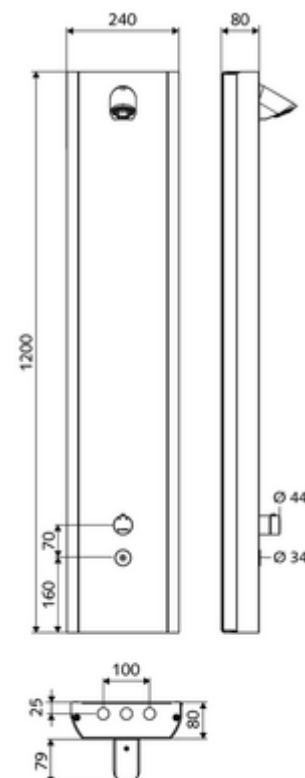

Műszaki adatok

- Állíthatóság az SWS/ SSC rendszereken keresztül
  - Működtetőerő (alacsony / közepes / nagy)
  - Kézi programozás (ki / be)
  - Max. működési idő (1 - 950 mp)
  - Pangó víz elleni öblítés (ki / 1- 1000 mp, 1 - 250 óránként az utolsó öblítés után / 1 - 250 óránként)
  - Működtetési idő (ki / 1 - 255 mp, időtúllépés 1 - 2000 perc)
- Einstellmöglichkeiten über manuelle Programmierung
  - Max. működési idő (10 - 360 mp 10 programfokozatban, gyári beállítás: 20 mp)
  - Pangó víz elleni öblítés (ki / 20 mp, 24 óránként)
- átfolyási mennyiség, nyomástól független, max.: 9 l/min
- víznyomás: 1,0 - 5,0 bar
- max. nyugalmi nyomás: 8 bar
- Max. üzemi hőmérséklet: 70 °C rövid ideig
- Csatlakozás: 2x DN 15 menet: 1/2 km
- Alapanyag: Működtetés Sárgaréz, Ház 1.4404 rozsdamentes acél, Csövezés Műanyag, az ivóvízről szóló német rendeletnek megfelelően, Vívezeték Sárgaréz, az ivóvízről szóló német rendeletnek megfelelően
- Felület: Működtetés Króm, Ház Szálcsiszolt rozsdamentes acél
- Méretek: B 240 mm x m 1200 mm x m 80 mm
- Tanúsítványok: Belgaqua

Szállítási adatok

- súly: 11,92 kg/Darab
- csomagolási egység: 1

Szükséges alkatrészek

SWS rendszerrel történő üzemeltetés esetén