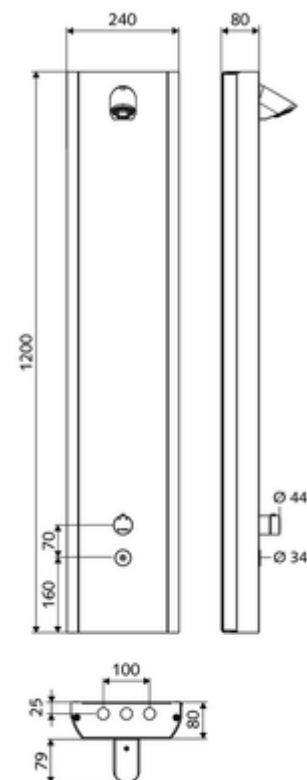

Műszaki adatok

- Állíthatóság az SWS/ SSC rendszereken keresztül
  - Működtetőerő (alacsony / közepes / nagy)
  - Kézi programozás (ki / be)
  - Max. működési idő (1 - 950 mp)
  - Pangó víz elleni öblítés (ki / 1- 1000 mp, 1 - 250 óránként az utolsó öblítés után / 1 - 250 óránként)
  - Működtetési idő (ki / 1 - 255 mp, időtúllépés 1 - 2000 perc)
- Einstellmöglichkeiten über manuelle Programmierung
  - Max. működési idő (10 - 360 mp 10 programfokozatban, gyári beállítás: 20 mp)
  - Pangó víz elleni öblítés (ki / 20 mp, 24 óránként)
- átfolyási mennyiség, nyomástól független, max.: 9 l/min
- víznyomás: 1,0 - 5,0 bar
- max. nyugalmi nyomás: 8 bar
- Max. üzemi hőmérséklet: 70 °C rövid ideig
- Csatlakozás: 2x DN 15 menet: 1/2 km
- Alapanyag: Működtetés Sárgaréz, Ház 1.4404 rozsdamentes acél, Csövezés Műanyag, az ivóvízről szóló német rendeletnek megfelelően, Vívezeték Sárgaréz, az ivóvízről szóló német rendeletnek megfelelően
- Felület: Működtetés Króm, Ház Szálcsiszolt rozsdamentes acél
- Méretek: B 240 mm x m 1200 mm x m 80 mm
- Tanúsítványok: Belgaqua

Szállítási adatok

- súly: 11,92 kg/Darab
- csomagolási egység: 1

Szükséges alkatrészek

SWS rendszerrel történő üzemeltetés esetén