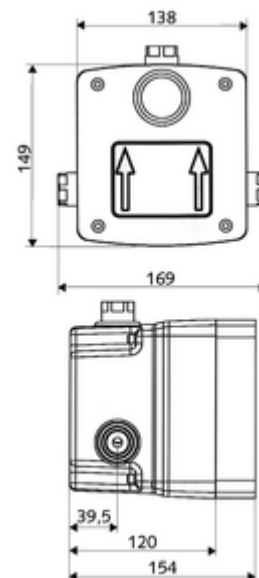

Szállítási adatok

- súly: 1,70 kg/Darab
- csomagolási egység: 1

Szükséges alkatrészek

LINUS D-SC-V vakolat alatti zuhany	Cikkszám.: 01 833 06 99	vagy
LINUS D-SC-V vakolat alatti zuhany	Cikkszám.: 01 833 28 99	vagy
<u>DIN 18534 szerinti épületszigeteléshez</u>		
Szigetelő gallér	Cikkszám.: 00 919 00 99	

Ajánlott alkatrészek

MONTUS zuhany modul	Cikkszám.: 03 091 00 99