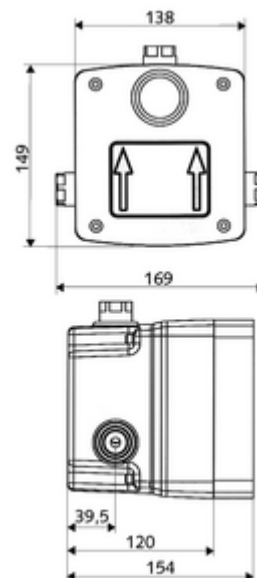

Szállítási adatok

- súly: 1,70 kg/Darab
- csomagolási egység: 1

Szükséges alkatrészek

LINUS D-SC-V vakolat alatti zuhany	Cikkszám.: 01 833 06 99	vagy
LINUS D-SC-V vakolat alatti zuhany	Cikkszám.: 01 833 28 99	vagy
<u>DIN 18534 szerinti épületszigeteléshez</u>		
Szigetelő gallér	Cikkszám.: 00 919 00 99	

Ajánlott alkatrészek

MONTUS zuhany modul	Cikkszám.: 03 091 00 99