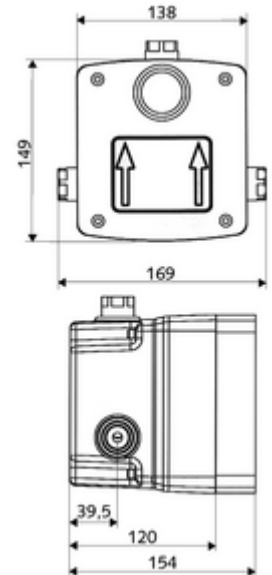

Szállítási adatok

- súly: 1,70 kg/Darab
- csomagolási egység: 1

Szükséges alkatrészek

LINUS D-SC-V vakolat alatti zuhany	Cikkszám.: 01 833 06 99	vagy
LINUS D-SC-V vakolat alatti zuhany	Cikkszám.: 01 833 28 99	vagy
<u>DIN 18534 szerinti épületszigeteléshez</u>		
Szigetelő gallér	Cikkszám.: 00 919 00 99	

Ajánlott alkatrészek

MONTUS zuhany modul	Cikkszám.: 03 091 00 99