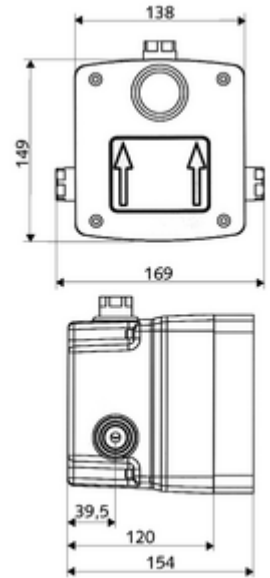

Kiszerezés tartalma

- Masterbox
 - Falba építhető zuhanycsaptelep előelzáróval
 - Szerkezeti ház
 - SC II önelzáró kartus
 - Előszűrő
 - visszafolyásgátló (EN 1717: EB)
- Öblítőcsonc
- Vakolófedél

Műszaki adatok

- működési idő: 5 - 30 s beállítható
- átfolyási mennyiség 3 bar nyomás esetén: 10 l/min
- víznyomás: 1,0 - 5,0 bar
- max. nyugalmi nyomás: 8 bar
- Einbautiefe: 80 - 104 mm
- Csatlakozás: menet: 1/2 bm
- Leágazás: menet: 1/2 bm
- Alapanyag: Ház Műanyag, Vívezeték Kiválómentes sárgaréz, az ivóvízről szóló német rendeletnek megfelelően
- Méretek: B 138 mm x m 149 mm x m 120 mm
- Tanúsítványok: P-IX 19960/IB, DIN-DVGW, Belgauqa
- zajosztály: I
- átfolyási mennyiségi osztály: B