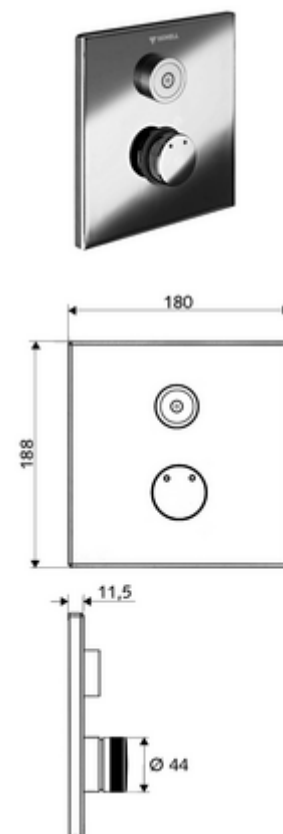

cikkszám: 01 919 28 99

LINUS D-C-M vakolat alatti zuhany Kevert víz

WBD-E-M falsík alatti Masterboxhoz. Aktiválás CVD-érintős elektronikán keresztül, automatikus elzárással. Opcionális elemes- vagy hálózati működtetés. A SCHELL vízmenedzsment rendszerrel történő hálózatra kapcsoláshoz alkalmas. SCHELL Single Control SSC rendszeren keresztül paraméterezhető.

Kiszerezés tartalma

- Előlap
  - CVD-érintőelektronika, programozható, IP65 fröccsenő víz és vízszugár elleni védelemmel
  - Kevertvízes működtető gomb átvezetőhüvellyel
- Szerelőkeret
- Rögzítő alkatrészek

Műszaki adatok

- Állíthatóság az SWS/ SSC rendszereken keresztül
  - Működtetőerő (alacsony / közepes / nagy)
  - Kézi programozás (ki / be)
  - Max. működési idő (1 - 950 mp)
  - Pangó víz elleni öblítés (ki / 1- 1000 mp, 1 - 250 óránként az utolsó öblítés után / 1 - 250 óránként)
  - Működtetési idő (ki / 1 - 255 mp, időtúllépés 1 - 2000 perc)
- Einstellmöglichkeiten über manuelle Programmierung
  - Max. működési idő (4 - 120 mp, 10 programfokozat)
  - Pangó víz elleni öblítés (ki / 20 mp, 24 óránként)
- Alapanyag: Működtetés Sárgaréz, Előlap Rozsdamentes acél
- Felület: Működtetés Króm, Előlap Szálcsiszolt rozsdamentes acél
- Az előlap méretei: B 180 mm x m 188 mm x m 11,5 mm
- védelmi kategória: IP65 (CVD érintőképernyős elektronika)

Szállítási adatok

- súly: 1,55 kg/Darab
- csomagolási egység: 1

Szükséges alkatrészek

WBD-E-M vakolat alatti Masterbox	Cikkszám.: 01 904 00 99
Univerzális elemtartó, 6 V	Cikkszám.: 01 557 00 99 vagy
Vakolat alatti hálózati egység 9 VDC, 100 - 240 VAC / 50 - 60 Hz	Cikkszám.: 01 315 00 99 vagy
Kalapsínes hálózati egység 9 VDC, 100-240 VAC, 50-60 Hz	Cikkszám.: 01 582 00 99 vagy
Elektromos elosztódoboz 9 VDC, 100 - 240 VAC, 50 - 60 Hz	Cikkszám.: 01 583 00 99 vagy

Ajánlott alkatrészek

Univerzális csatlakozókábel, 5 m	Cikkszám.: 01 570 00 99	vagy
Univerzális csatlakozókábel, 10 m	Cikkszám.: 01 571 00 99	vagy
CVD védőszűrő	Cikkszám.: 00 906 00 99