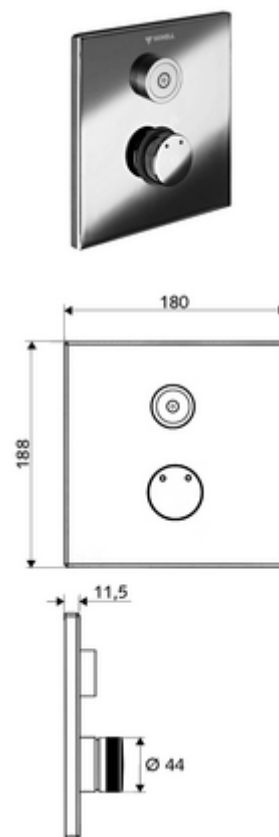

cikkszám: 01 919 28 99

LINUS D-C-M vakolat alatti zuhany

Kevert víz

WBD-E-M falsík alatti Masterboxhoz. Aktiválás CVD-érintős elektronikán keresztül, automatikus elzárással. Opcionális elemes- vagy hálózati működtetés. A SCHELL vízmenedzsmment rendszerrel történő hálózatra kapcsoláshoz alkalmas. SCHELL Single Control SSC rendszeren keresztül paraméterezhető.

Kiszerezés tartalma

- Előlap
  - CVD-érintőelektronika, programozható, IP65 fröccsenő víz és vízszugár elleni védelemmel
  - Kevertvízes működtető gomb átvezetőhüvellyel
- Szerelőkeret
- Rögzítő alkatrészek

Műszaki adatok

- Állíthatóság az SWS/ SSC rendszereken keresztül
  - Működtetőerő (alacsony / közepes / nagy)
  - Kézi programozás (ki / be)
  - Max. működési idő (1 - 950 mp)
  - Pangó víz elleni öblítés (ki / 1- 1000 mp, 1 - 250 óránként az utolsó öblítés után / 1 - 250 óránként)
  - Működtetési idő (ki / 1 - 255 mp, időtúllépés 1 - 2000 perc)
- Einstellmöglichkeiten über manuelle Programmierung
  - Max. működési idő (4 - 120 mp, 10 programfokozat)
  - Pangó víz elleni öblítés (ki / 20 mp, 24 óránként)
- Alapanyag: Működtetés Sárgaréz, Előlap Rozsdamentes acél
- Felület: Működtetés Króm, Előlap Szálcsiszolt rozsdamentes acél
- Az előlap méretei: B 180 mm x m 188 mm x m 11,5 mm
- védelmi kategória: IP65 (CVD érintőképernyős elektronika)

Szállítási adatok

- súly: 1,55 kg/Darab
- csomagolási egység: 1

Szükséges alkatrészek

WBD-E-M vakolat alatti Masterbox	Cikkszám.: 01 904 00 99
Univerzális elemtartó, 6 V	Cikkszám.: 01 557 00 99 vagy
Vakolat alatti hálózati egység 9 VDC, 100 - 240 VAC / 50 - 60 Hz	Cikkszám.: 01 315 00 99 vagy
Kalapsínes hálózati egység 9 VDC, 100-240 VAC, 50-60 Hz	Cikkszám.: 01 582 00 99 vagy
Elektromos elosztódoboz 9 VDC, 100 - 240 VAC, 50 - 60 Hz	Cikkszám.: 01 583 00 99 vagy

Ajánlott alkatrészek

Univerzális csatlakozókábel, 5 m	Cikkszám.: 01 570 00 99	vagy
Univerzális csatlakozókábel, 10 m	Cikkszám.: 01 571 00 99	vagy
CVD védőszűrő	Cikkszám.: 00 906 00 99