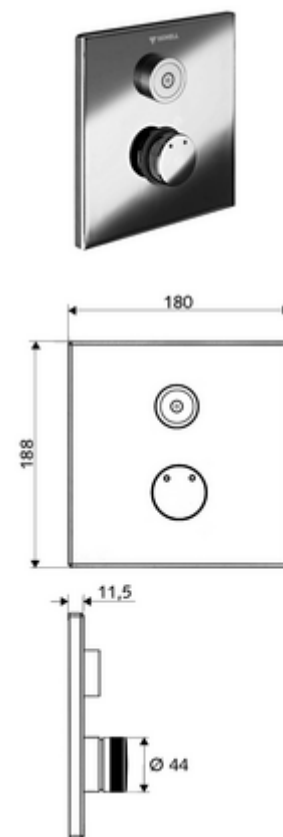

cikkszám: 01 919 06 99

LINUS D-C-M vakolat alatti zuhany Kevert víz

WBD-E-M falsík alatti Masterboxhoz. Aktiválás CVD-érintős elektronikán keresztül, automatikus elzárással. Opcionális elemes- vagy hálózati működtetés. A SCHELL vízmenedzsmment rendszerrel történő hálózatra kapcsoláshoz alkalmas. SCHELL Single Control SSC rendszeren keresztül paraméterezhető.

Kiszerezés tartalma

- Előlap
  - CVD-érintőelektronika, programozható, IP65 fröccsenő víz és vízszugár elleni védelemmel
  - Kevertvízes működtető gomb átvezetőhüvellyel
- Szerelőkeret
- Rögzítő alkatrészek

Műszaki adatok

- Állíthatóság az SWS/ SSC rendszereken keresztül
  - Működtetőerő (alacsony / közepes / nagy)
  - Kézi programozás (ki / be)
  - Max. működési idő (1 - 950 mp)
  - Pangó víz elleni öblítés (ki / 1- 1000 mp, 1 - 250 óránként az utolsó öblítés után / 1 - 250 óránként)
  - Működtetési idő (ki / 1 - 255 mp, időtúllépés 1 - 2000 perc)
- Einstellmöglichkeiten über manuelle Programmierung
  - Max. működési idő (4 - 120 mp, 10 programfokozat)
  - Pangó víz elleni öblítés (ki / 20 mp, 24 óránként)
- Alapanyag: Működtetés Sárgaréz, Előlap Sárgaréz
- Felület: Működtetés Króm, Előlap Króm
- Az előlap méretei: B 180 mm x m 188 mm x m 11,5 mm
- védelmi kategória: IP65 (CVD érintőképernyős elektronika)

Szállítási adatok

- súly: 1,57 kg/Darab
- csomagolási egység: 1

Szükséges alkatrészek

WBD-E-M vakolat alatti Masterbox	Cikkszám.: 01 904 00 99
Univerzális elemtartó, 6 V	Cikkszám.: 01 557 00 99 vagy
Vakolat alatti hálózati egység 9 VDC, 100 - 240 VAC / 50 - 60 Hz	Cikkszám.: 01 315 00 99 vagy
Kalapsínes hálózati egység 9 VDC, 100-240 VAC, 50-60 Hz	Cikkszám.: 01 582 00 99 vagy
Elektromos elosztódoboz 9 VDC, 100 - 240 VAC, 50 - 60 Hz	Cikkszám.: 01 583 00 99 vagy

Ajánlott alkatrészek

Univerzális csatlakozókábel, 5 m	Cikkszám.: 01 570 00 99	vagy
Univerzális csatlakozókábel, 10 m	Cikkszám.: 01 571 00 99	vagy
CVD védőszűrő	Cikkszám.: 00 906 00 99