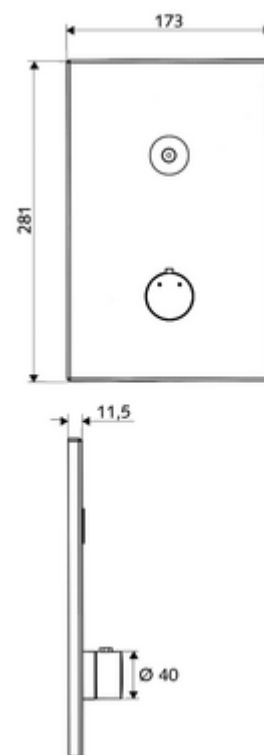

cikkszám: 01 918 28 99

LINUS D-C-T vakolat alatti zuhany Kevert víz, ThermoProtect termosztát

WBD-E-T falsík alatti Masterboxhoz. Aktiválás CVD-érintős elektronikán keresztül, automatikus elzárással. Opcionális elemes- vagy hálózati működtetés. A SCHELL vízmenedzsmment rendszerrel történő hálózatra kapcsoláshoz alkalmas. SCHELL Single Control SSC rendszeren keresztül paraméterezhető.

Kiszerezés

- Előlap
 - Működtetőgomb átvezetőhüvelyes termosztáthoz, kioldható/szabályozható 38 °C-os hőmérsékletkorlátozás
 - CVD-érintőelektronika, programozható, IP65 fröccsenő víz és vízszugár elleni védelemmel
- Szerelőkeret
- Rögzítő alkatrészek

Technikai adatok

- Állíthatóság az SWS/ SSC rendszereken keresztül
 - Működtetőerő (alacsony / közepes / nagy)
 - Kézi programozás (ki / be)
 - Max. működési idő (1 - 950 mp)
 - Pangó víz elleni öblítés (ki / 1- 1000 mp, 1 - 250 óránként az utolsó öblítés után / 1 - 250 óránként)
 - Működtetési idő (ki / 1 - 255 mp, időtúllépés 1 - 2000 perc)
- Einstellmöglichkeiten über manuelle Programmierung
 - Max. működési idő (4 - 120 mp, 10 programfokozat)
 - Pangó víz elleni öblítés (ki / 20 mp, 24 óránként)
- Alapanyag: Működtetés Sárgaréz; Előlap Rozsdamentes acél
- Felület: Működtetés Króm; Előlap Szálcsiszolt rozsdamentes acél
- Az előlap méretei: s 173 mm x m 281 mm x m 11,5 mm
- védelmi kategória: IP65 (CVD érintőképernyős elektronika)