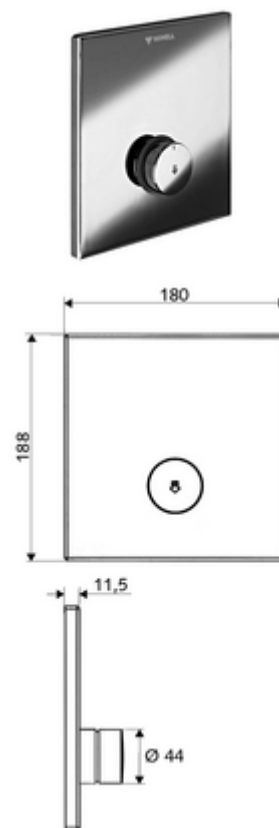

cikkszám: 01 833 28 99

LINUS D-SC-V vakolat alatti zuhany Előkevert víz

WBD-SC-V falsík alatti Masterboxhoz. Kézi megnyitás automatikus elzárással.

Kiszerezés tartalma

- Előlap
 - SC-V önelzáró gomb átvezetőhüvellyel
- Szerelőkeret
- Rögzítő alkatrészek

Műszaki adatok

- Alapanyag: Működtetés Sárgaréz, Előlap Rozsdamentes acél
- Felület: Működtetés Króm, Előlap Szálcsiszolt rozsdamentes acél
- Az előlap méretei: B 180 mm x m 188 mm x m 11,5 mm

Szállítási adatok

- súly: 1,44 kg/Darab
- csomagolási egység: 1

Szükséges alkatrészek

WBD-SC-V vakolat alatti Masterbox

Cikkszám.: 01 827 00 99

Ajánlott alkatrészek

COMFORT Flex zuhanyfej

Cikkszám.: 01 821 06 99 vagy

Aerosolarm zuhanyfej