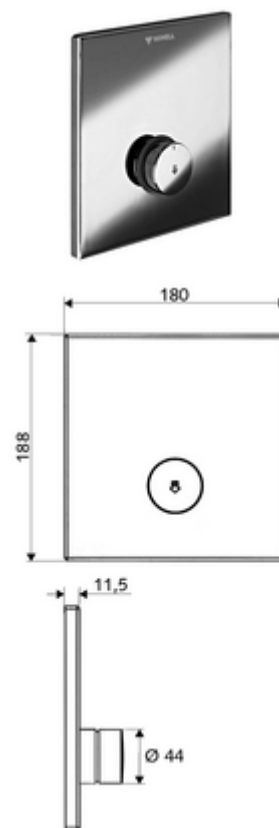

cikkszám: 01 833 06 99

LINUS D-SC-V vakolat alatti zuhany Előkevert víz

WBD-SC-V falsík alatti Masterboxhoz. Kézi megnyitás automatikus elzárással.

Kiszerezés tartalma

- Előlap
  - SC-V önelzáró gomb átvezetőhüvellyel
- Szerelőkeret
- Rögzítő alkatrészek

Műszaki adatok

- Alapanyag: Működtetés Sárgaréz, Előlap Sárgaréz
- Felület: Működtetés Króm, Előlap Króm
- Az előlap méretei: B 180 mm x m 188 mm x m 11,5 mm

Szállítási adatok

- súly: 1,40 kg/Darab
- csomagolási egység: 1

Szükséges alkatrészek

WBD-SC-V vakolat alatti Masterbox

Cikkszám.: 01 827 00 99

Ajánlott alkatrészek

COMFORT Flex zuhanyfej

Cikkszám.: 01 821 06 99 vagy

Cikkszám.: 01 814 06 99 vagy

Cikkszám.: 06 469 06 99 vagy

Cikkszám.: 06 463 06 99 vagy

Fali csatlakozókönyök

A Masterbox túl mély beépítése esetén

D-SC-V / W-SC-V hosszabbítószett, 25 mm

Cikkszám.: 01 872 06 99 vagy

D-SC-V / W-SC-V hosszabbítószett, 50 mm

Cikkszám.: 01 873 06 99 vagy