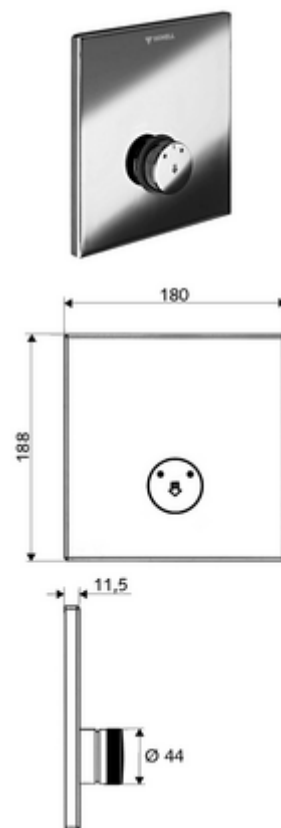

cikkszám: 01 832 28 99

LINUS D-SC-M vakolat alatti zuhany

Kevert víz

WBD-SC-M falsík alatti Masterboxhoz. Kézi megnyitás automatikus elzárással.

Kiszerezés tartalma

- Előlap
  - SC-M önelzáró gomb átvezetőhüvellyel
- Szerelőkeret
- Rögzítő alkatrészek

Műszaki adatok

- Alapanyag: Működtetés Sárgaréz, Előlap Rozsdamentes acél
- Felület: Működtetés Króm, Előlap Szálcsiszolt rozsdamentes acél
- Az előlap méretei: B 180 mm x m 188 mm x m 11,5 mm

Szállítási adatok

- súly: 1,24 kg/Darab
- csomagolási egység: 1

Szükséges alkatrészek

WBD-SC-M vakolat alatti Masterbox

Cikkszám.: 01 867 00 99

Ajánlott alkatrészek

COMFORT Flex zuhanyfej	Cikkszám.: 01 821 06 99	vagy
Aerosolarm zuhanyfej	Cikkszám.: 01 814 06 99	vagy
PURIS fali csatlakozókönyök	Cikkszám.: 06 469 06 99	vagy
Fali csatlakozókönyök	Cikkszám.: 06 463 06 99	vagy

A Masterbox túl mély beépítése esetén

D-SC-M hosszabbítókartus	Cikkszám.: 29 648 06 99	vagy
D-SC-M hosszabbítókartus	Cikkszám.: 29 649 06 99	vagy