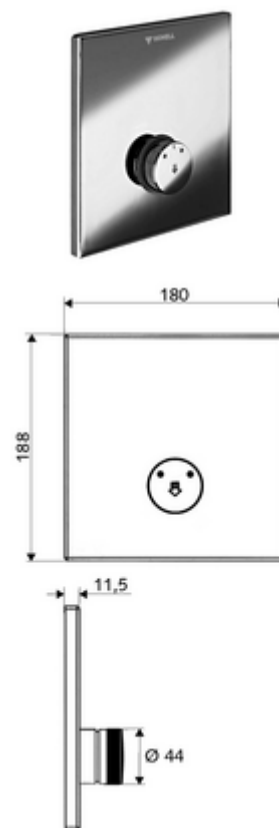

cikkszám: 01 832 06 99

LINUS D-SC-M vakolat alatti zuhany Kevert víz

WBD-SC-M falsík alatti Masterboxhoz. Kézi megnyitás automatikus elzárással.

Kiszerezés tartalma

- Előlap
  - SC-M önelzáró gomb átvezetőhüvellyel
- Szerelőkeret
- Rögzítő alkatrészek

Műszaki adatok

- Alapanyag: Működtetés Sárgaréz, Előlap Sárgaréz
- Felület: Működtetés Króm, Előlap Króm
- Az előlap méretei: B 180 mm x m 188 mm x m 11,5 mm

Szállítási adatok

- súly: 1,22 kg/Darab
- csomagolási egység: 1

Szükséges alkatrészek

WBD-SC-M vakolat alatti Masterbox

Cikkszám.: 01 867 00 99

Ajánlott alkatrészek

COMFORT Flex zuhanyfej	Cikkszám.: 01 821 06 99	vagy
Aerosolarm zuhanyfej	Cikkszám.: 01 814 06 99	vagy
PURIS fali csatlakozókönyök	Cikkszám.: 06 469 06 99	vagy
Fali csatlakozókönyök	Cikkszám.: 06 463 06 99	vagy

A Masterbox túl mély beépítése esetén

D-SC-M hosszabbítókartus	Cikkszám.: 29 648 06 99	vagy
D-SC-M hosszabbítókartus	Cikkszám.: 29 649 06 99	vagy