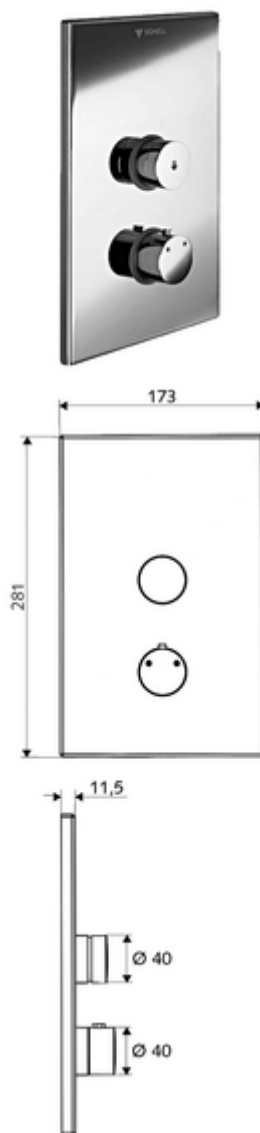

cikkszám: 01 809 28 99

LINUS D-SC-T vakolat alatti zuhany Kevert víz, ThermoProtect termosztát

WBD-SC-T falsík alatti Masterboxhoz. Kézi megnyitás automatikus elzárással.

Kiszerezés tartalma

- Előlap
  - Működtetőgomb átvezetőhüvelyes termosztáthoz, kioldható/szabályozható 38 °C-os hőmérsékletkorlátozás
  - SC-V önelzáró gomb átvezetőhüvellyel
- Szerelőkeret
- Rögzítő alkatrészek

Műszaki adatok

- Alapanyag: Működtetés Sárgaréz, Előlap Rozsdamentes acél
- Felület: Működtetés Króm, Előlap Szálcsiszolt rozsdamentes acél
- Az előlap méretei: B 173 mm x m 281 mm x m 11,5 mm

Szállítási adatok

- súly: 1,96 kg/Darab
- csomagolási egység: 1

Szükséges alkatrészek

WBD-SC-T vakolat alatti Masterbox

Cikkszám.: 01 800 00 99

Ajánlott alkatrészek

COMFORT Flex zuhanyfej

Cikkszám.: 29 192 06 99

Cikkszám.: 01 821 06 99 vagy

Cikkszám.: 01 814 06 99 vagy

Cikkszám.: 06 469 06 99 vagy

Cikkszám.: 06 463 06 99 vagy

Fali csatlakozókönyök

Manuális termikus fertőtlenítéshez

Mágnesszelep termikus fertőtlenítéshez

Cikkszám.: 01 875 00 99

Kulcsos kapcsoló termikus fertőtlenítéshez

Cikkszám.: 01 538 00 99

Vakolat alatti hálózati egység 12 VDC, 100 - 240 VAC / 50 - 60 Hz

Cikkszám.: 01 566 00 99 vagy

Hálózati egység, 12 VDC, 100 - 240 VAC, 50 - 60 Hz

Cikkszám.: 01 490 00 99 vagy

Elektromos elosztódoboz 12 VDC, 100 - 240 VAC, 50 - 60 Hz

Cikkszám.: 01 537 00 99 vagy

A Masterbox túl mély beépítése esetén

D-SC-T hosszabbítószett, 25 mm

Cikkszám.: 01 859 06 99 vagy

D-SC-T hosszabbítószett, 50 mm

Cikkszám.: 01 863 06 99 vagy