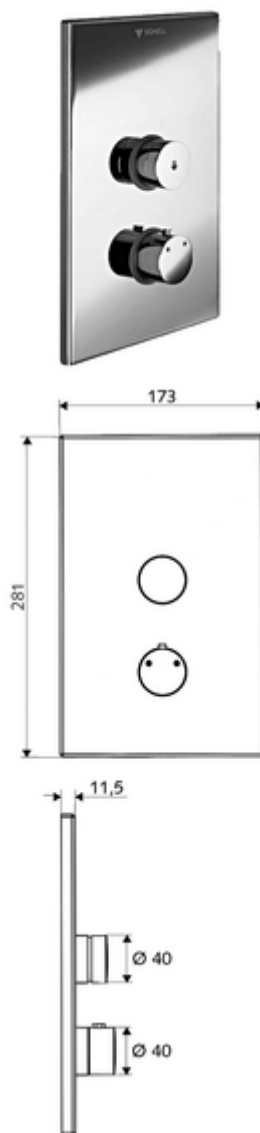

cikkszám: 01 809 06 99

LINUS D-SC-T vakolat alatti zuhany Kevert víz, ThermoProtect termosztát

WBD-SC-T falsík alatti Masterboxhoz. Kézi megnyitás automatikus elzárással.

Kiszerezés tartalma

- Előlap
 - Működtetőgomb átvezetőhüvelyes termosztáthoz, kioldható/szabályozható 38 °C-os hőmérsékletkorlátozás
 - SC-V önelzáró gomb átvezetőhüvellyel
- Szerelőkeret
- Rögzítő alkatrészek

Műszaki adatok

- Alapanyag: Működtetés Sárgaréz, Előlap Sárgaréz
- Felület: Működtetés Króm, Előlap Króm
- Az előlap méretei: B 173 mm x m 281 mm x m 11,5 mm

Szállítási adatok

- súly: 1,96 kg/Darab
- csomagolási egység: 1

Szükséges alkatrészek

WBD-SC-T vakolat alatti Masterbox

Cikkszám.: 01 800 00 99

Ajánlott alkatrészek

EasyGrip termosztátfejes fogantyú

Cikkszám.: 29 192 06 99

COMFORT Flex zuhanyfej

Cikkszám.: 01 821 06 99 vagy