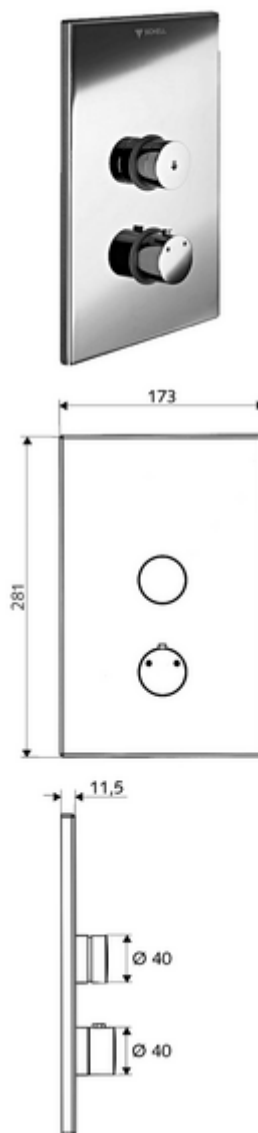

cikkszám: 01 809 06 99

LINUS D-SC-T vakolat alatti zuhany Kevert víz, ThermoProtect termosztát

WBD-SC-T falsík alatti Masterboxhoz. Kézi megnyitás automatikus elzárással.

Kiszerezés tartalma

- Előlap
  - Működtetőgomb átvezetőhüvelyes termosztáthoz, kioldható/szabályozható 38 °C-os hőmérsékletkorlátozás
  - SC-V önelzáró gomb átvezetőhüvellyel
- Szerelőkeret
- Rögzítő alkatrészek

Műszaki adatok

- Alapanyag: Működtetés Sárgaréz, Előlap Sárgaréz
- Felület: Működtetés Króm, Előlap Króm
- Az előlap méretei: B 173 mm x m 281 mm x m 11,5 mm

Szállítási adatok

- súly: 1,96 kg/Darab
- csomagolási egység: 1

Szükséges alkatrészek

WBD-SC-T vakolat alatti Masterbox

Cikkszám.: 01 800 00 99

Ajánlott alkatrészek

EasyGrip termosztátfejes fogantyú

Cikkszám.: 29 192 06 99

COMFORT Flex zuhanyfej

Cikkszám.: 01 821 06 99 vagy

Aerosolarm zuhanyfej

Cikkszám.: 01 814 06 99 vagy

PURIS fali csatlakozókönyök

Cikkszám.: 06 469 06 99 vagy

Fali csatlakozókönyök

Cikkszám.: 06 463 06 99 vagy

Manuális termikus fertőtlenítéshez

Mágnesszelep termikus fertőtlenítéshez

Cikkszám.: 01 875 00 99

Kulcsos kapcsoló termikus fertőtlenítéshez

Cikkszám.: 01 538 00 99

Vakolat alatti hálózati egység 12 VDC, 100 - 240 VAC / 50 - 60 Hz

Cikkszám.: 01 566 00 99 vagy

Hálózati egység, 12 VDC, 100 - 240 VAC, 50 - 60 Hz

Cikkszám.: 01 490 00 99 vagy

Elektromos elosztódoboz 12 VDC, 100 - 240 VAC, 50 - 60 Hz

Cikkszám.: 01 537 00 99 vagy

A Masterbox túl mély beépítése esetén

D-SC-T hosszabbítószett, 25 mm

Cikkszám.: 01 859 06 99 vagy

D-SC-T hosszabbítószett, 50 mm

Cikkszám.: 01 863 06 99 vagy