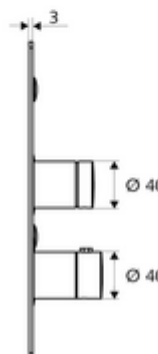

cikkszám: 01 900 28 99

LINUS Basic D-SC-T vakolat alatti zuhany Kevert víz, ThermoProtect termosztát

WBD-SC-T falsík alatti Masterboxhoz. Kézi megnyitás automatikus elzárással.

Kiszerezés tartalma

- Előlap
  - SC-V önelzáró gomb átvezetőhüvellyel
  - Működtetőgomb átvezetőhüvelyes termosztáthoz, kioldható/szabályozható 38 °C-os hőmérsékletkorlátozás
- Rögzítő alkatrészek

Műszaki adatok

- Alapanyag: Működtetés Sárgaréz; Előlap Rozsdamentes acél
- Felület: Működtetés Króm; Előlap Szálcsiszolt rozsdamentes acél
- Az előlap méretei: B 183 mm x m 283 mm x m 3 mm

Szállítási adatok

- súly: 1,78 kg/Darab
- csomagolási egység: 1

Szükséges alkatrészek

WBD-SC-T vakolat alatti Masterbox

Cikkszám.: 01 800 00 99

Ajánlott alkatrészek

EasyGrip termosztátfejes fogantyú

Cikkszám.: 29 192 06 99

COMFORT Flex zuhanyfej

Cikkszám.: 01 821 06 99 vagy

Aerosolarm zuhanyfej

Cikkszám.: 01 814 06 99 vagy

PURIS fali csatlakozókönyök

Cikkszám.: 06 469 06 99 vagy

Fali csatlakozókönyök

Cikkszám.: 06 463 06 99 vagy

Manuális termikus fertőtlenítéshez

Mágnesszelep termikus fertőtlenítéshez

Cikkszám.: 01 875 00 99

Kulcsos kapcsoló termikus fertőtlenítéshez

Cikkszám.: 01 538 00 99

Vakolat alatti hálózati egység 12 VDC, 100 - 240 VAC / 50 - 60 Hz

Cikkszám.: 01 566 00 99 vagy

Hálózati egység, 12 VDC, 100 - 240 VAC, 50 - 60 Hz

Cikkszám.: 01 490 00 99 vagy

Elektromos elosztódoboz 12 VDC, 100 - 240 VAC, 50 - 60 Hz

Cikkszám.: 01 537 00 99 vagy

A Masterbox túl mély beépítése esetén

D-SC-T hosszabbítószett, 25 mm

Cikkszám.: 01 859 06 99 vagy

D-SC-T hosszabbítószett, 50 mm

Cikkszám.: 01 863 06 99 vagy