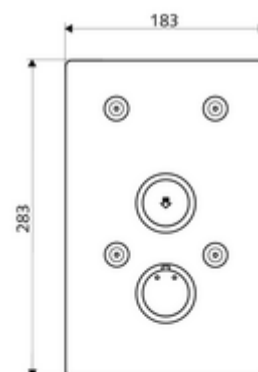

cikkszám: 01 900 28 99

LINUS Basic D-SC-T vakolat alatti zuhany Kevert víz, ThermoProtect termosztát

WBD-SC-T falsík alatti Masterboxhoz. Kézi megnyitás automatikus elzárással.

Kiszerezés tartalma

- Előlap
  - SC-V önelzáró gomb átvezetőhüvellyel
  - Működtetőgomb átvezetőhüvelyes termosztáthoz, kioldható/szabályozható 38 °C-os hőmérsékletkorlátozás
- Rögzítő alkatrészek

Műszaki adatok

- Alapanyag: Működtetés Sárgaréz; Előlap Rozsdamentes acél
- Felület: Működtetés Króm; Előlap Szálcsiszolt rozsdamentes acél
- Az előlap méretei: B 183 mm x m 283 mm x m 3 mm

Szállítási adatok

- súly: 1,78 kg/Darab
- csomagolási egység: 1

Szükséges alkatrészek

WBD-SC-T vakolat alatti Masterbox

Cikkszám.: 01 800 00 99

Ajánlott alkatrészek

EasyGrip termosztátfejes fogantyú

Cikkszám.: 29 192 06 99

COMFORT Flex zuhanyfej

Cikkszám.: 01 821 06 99 vagy

Aerosolarm zuhanyfej

Cikkszám.: 01 814 06 99 vagy

PURIS fali csatlakozókönyök

Cikkszám.: 06 469 06 99 vagy

Fali csatlakozókönyök

Cikkszám.: 06 463 06 99 vagy

Manuális termikus fertőtlenítéshez

Mágnesszelep termikus fertőtlenítéshez

Cikkszám.: 01 875 00 99

Kulcsos kapcsoló termikus fertőtlenítéshez

Cikkszám.: 01 538 00 99

Vakolat alatti hálózati egység 12 VDC, 100 - 240 VAC / 50 - 60 Hz

Cikkszám.: 01 566 00 99 vagy

Hálózati egység, 12 VDC, 100 - 240 VAC, 50 - 60 Hz

Cikkszám.: 01 490 00 99 vagy

Elektromos elosztódoboz 12 VDC, 100 - 240 VAC, 50 - 60 Hz

Cikkszám.: 01 537 00 99 vagy

A Masterbox túl mély beépítése esetén

D-SC-T hosszabbítószett, 25 mm

Cikkszám.: 01 859 06 99 vagy

D-SC-T hosszabbítószett, 50 mm

Cikkszám.: 01 863 06 99 vagy