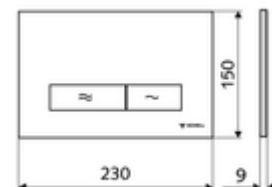

cikkszám: 03 143 11 99

MONTUS KONKAV WC-működtetőlap

Kétmennyiségű öblítés. Működtetés felülről vagy előlről.

Műszaki adatok

- Alapanyag: Műanyag
- Felület: Előlap Fekete
- Az előlap méretei: B 230 mm x m 150 mm x m 9 mm

Szállítási adatok

- súly: 0,39 kg/Darab
- csomagolási egység: 1

Csatlakozva ezzel

MONTUS Flow WC-szerelőmodul	Cikkszám.: 03 038 00 99	vagy
MONTUS Flow H WC-modul	Cikkszám.: 03 037 00 99	vagy
MONTUS WC-szerelőmodul	Cikkszám.: 03 056 00 99	vagy
MONTUS WC-szerelőmodul	Cikkszám.: 03 057 00 99	vagy
MONTUS WC-szerelőmodul	Cikkszám.: 03 066 00 99	vagy
MONTUS WC-szerelőmodul	Cikkszám.: 03 060 00 99	vagy
MONTUS WC-szerelőmodul	Cikkszám.: 03 061 00 99	vagy
MONTUS WC-szerelőmodul	Cikkszám.: 03 058 00 99	vagy
MONTUS WC-szerelőmodul	Cikkszám.: 03 059 00 99	vagy
MONTUS vakolat alatti WC-tartály	Cikkszám.: 03 073 00 99	vagy