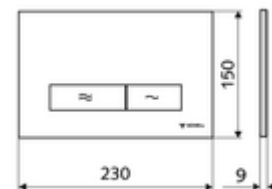

### Műszaki adatok

- Alapanyag: Műanyag
- Felület: Előlap Fekete
- Az előlap méretei: B 230 mm x m 150 mm x m 9 mm

### Szállítási adatok

- súly: 0,39 kg/Darab
- csomagolási egység: 1