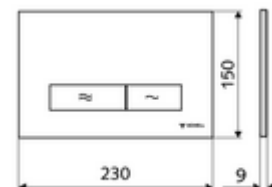

cikkszám: 03 143 11 99

Kétmennyiségű öblítés. Működtetés felülről vagy előlről.

Műszaki adatok

- Alapanyag: Műanyag
- Felület: Előlap Fekete
- Az előlap méretei: B 230 mm x m 150 mm x m 9 mm

Szállítási adatok

- súly: 0,39 kg/Darab
- csomagolási egység: 1

Csatlakozva ezzel

MONTUS Flow WC-szerelőmodul	Cikkszám.: 03 038 00 99	vagy
MONTUS Flow H WC-modul	Cikkszám.: 03 037 00 99	vagy
MONTUS WC-szerelőmodul	Cikkszám.: 03 056 00 99	vagy
MONTUS WC-szerelőmodul	Cikkszám.: 03 057 00 99	vagy
MONTUS WC-szerelőmodul	Cikkszám.: 03 066 00 99	vagy
MONTUS WC-szerelőmodul	Cikkszám.: 03 060 00 99	vagy
MONTUS WC-szerelőmodul	Cikkszám.: 03 061 00 99	vagy
MONTUS WC-szerelőmodul	Cikkszám.: 03 058 00 99	vagy
MONTUS WC-szerelőmodul	Cikkszám.: 03 059 00 99	vagy
MONTUS vakolat alatti WC-tartály	Cikkszám.: 03 073 00 99	vagy