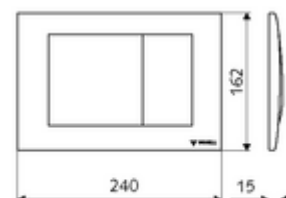

cikkszám: 03 126 64 99

Kétmennyiségű öblítés. Működtetés felülről vagy előlről. Vandalizmus ellen védett, fröccsöntött cink kivitel.

Műszaki adatok

- Alapanyag: Előlap Fröccsöntött cink
- Felület: Előlap Matt króm
- Az előlap méretei: B 240 mm x m 162 mm x m 15 mm

Szállítási adatok

- súly: 1,20 kg/Darab
- csomagolási egység: 1

Csatlakozva ezzel

MONTUS Flow WC-szerelőmodul	Cikkszám.: 03 038 00 99	vagy
MONTUS Flow H WC-modul	Cikkszám.: 03 037 00 99	vagy
MONTUS WC-szerelőmodul	Cikkszám.: 03 056 00 99	vagy
MONTUS WC-szerelőmodul	Cikkszám.: 03 057 00 99	vagy
MONTUS WC-szerelőmodul	Cikkszám.: 03 066 00 99	vagy
MONTUS WC-szerelőmodul	Cikkszám.: 03 060 00 99	vagy
MONTUS WC-szerelőmodul	Cikkszám.: 03 061 00 99	vagy
MONTUS WC-szerelőmodul	Cikkszám.: 03 058 00 99	vagy
MONTUS WC-szerelőmodul	Cikkszám.: 03 059 00 99	vagy
MONTUS vakolat alatti WC-tartály	Cikkszám.: 03 073 00 99	vagy