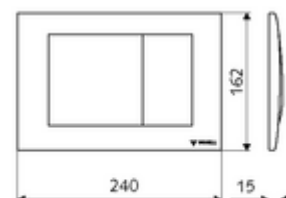

cikkszám: 03 126 06 99

Kétmennyiségű öblítés. Működtetés felülről vagy előlről. Vandalizmus ellen védett, fröccsöntött cink kivitel.

Műszaki adatok

- Alapanyag: Előlap Fröccsöntött cink
- Felület: Előlap Króm
- Az előlap méretei: B 240 mm x m 162 mm x m 15 mm

Szállítási adatok

- súly: 1,14 kg/Darab
- csomagolási egység: 1

Csatlakozva ezzel

MONTUS Flow WC-szerelőmodul	Cikkszám.: 03 038 00 99	vagy
MONTUS Flow H WC-modul	Cikkszám.: 03 037 00 99	vagy
MONTUS WC-szerelőmodul	Cikkszám.: 03 056 00 99	vagy
MONTUS WC-szerelőmodul	Cikkszám.: 03 057 00 99	vagy
MONTUS WC-szerelőmodul	Cikkszám.: 03 066 00 99	vagy
MONTUS WC-szerelőmodul	Cikkszám.: 03 060 00 99	vagy
MONTUS WC-szerelőmodul	Cikkszám.: 03 061 00 99	vagy
MONTUS WC-szerelőmodul	Cikkszám.: 03 058 00 99	vagy
MONTUS WC-szerelőmodul	Cikkszám.: 03 059 00 99	vagy
MONTUS vakolat alatti WC-tartály	Cikkszám.: 03 073 00 99	vagy