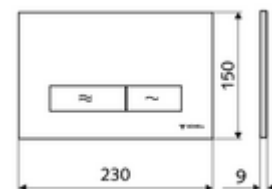

cikkszám: 03 122 64 99

MONTUS KONKAV WC-működtetőlap

Kétmennyiségű öblítés. Működtetés felülről vagy előlről.

Műszaki adatok

- Alapanyag: Műanyag
- Felület: Előlap Matt króm
- Az előlap méretei: B 230 mm x m 150 mm x m 9 mm

Szállítási adatok

- súly: 0,42 kg/Darab
- csomagolási egység: 1

Csatlakozva ezzel

MONTUS Flow WC-szerelőmodul	Cikkszám.: 03 038 00 99	vagy
MONTUS Flow H WC-modul	Cikkszám.: 03 037 00 99	vagy
MONTUS WC-szerelőmodul	Cikkszám.: 03 056 00 99	vagy
MONTUS WC-szerelőmodul	Cikkszám.: 03 057 00 99	vagy
MONTUS WC-szerelőmodul	Cikkszám.: 03 066 00 99	vagy
MONTUS WC-szerelőmodul	Cikkszám.: 03 060 00 99	vagy
MONTUS WC-szerelőmodul	Cikkszám.: 03 061 00 99	vagy
MONTUS WC-szerelőmodul	Cikkszám.: 03 058 00 99	vagy
MONTUS WC-szerelőmodul	Cikkszám.: 03 059 00 99	vagy
MONTUS vakolat alatti WC-tartály	Cikkszám.: 03 073 00 99	vagy