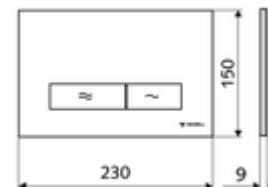

cikkszám: 03 122 15 99

MONTUS KONKAV WC-működtetőlap

Kétmennyiségű öblítés. Működtetés felülről vagy előlről.

Műszaki adatok

- Alapanyag: Műanyag
- Felület: Előlap Fehér
- Az előlap méretei: B 230 mm x m 150 mm x m 9 mm

Szállítási adatok

- súly: 0,39 kg/Darab
- csomagolási egység: 1

Csatlakozva ezzel

MONTUS Flow WC-szerelőmodul	Cikkszám.: 03 038 00 99	vagy
MONTUS Flow H WC-modul	Cikkszám.: 03 037 00 99	vagy
MONTUS WC-szerelőmodul	Cikkszám.: 03 056 00 99	vagy
MONTUS WC-szerelőmodul	Cikkszám.: 03 057 00 99	vagy
MONTUS WC-szerelőmodul	Cikkszám.: 03 066 00 99	vagy
MONTUS WC-szerelőmodul	Cikkszám.: 03 060 00 99	vagy
MONTUS WC-szerelőmodul	Cikkszám.: 03 061 00 99	vagy
MONTUS WC-szerelőmodul	Cikkszám.: 03 058 00 99	vagy
MONTUS WC-szerelőmodul	Cikkszám.: 03 059 00 99	vagy
MONTUS vakolat alatti WC-tartály	Cikkszám.: 03 073 00 99	vagy