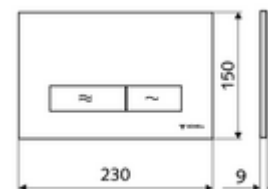

cikkszám: 03 122 15 99

MONTUS KONKAV WC-működtetőlap

Kétmennyiségű öblítés. Működtetés felülről vagy előlről.

Műszaki adatok

- Alapanyag: Műanyag
- Felület: Előlap Fehér
- Az előlap méretei: B 230 mm x m 150 mm x m 9 mm

Szállítási adatok

- súly: 0,39 kg/Darab
- csomagolási egység: 1

Csatlakozva ezzel

MONTUS Flow WC-szerelőmodul	Cikkszám.: 03 038 00 99	vagy
MONTUS Flow H WC-modul	Cikkszám.: 03 037 00 99	vagy
MONTUS WC-szerelőmodul	Cikkszám.: 03 056 00 99	vagy
MONTUS WC-szerelőmodul	Cikkszám.: 03 057 00 99	vagy
MONTUS WC-szerelőmodul	Cikkszám.: 03 066 00 99	vagy
MONTUS WC-szerelőmodul	Cikkszám.: 03 060 00 99	vagy
MONTUS WC-szerelőmodul	Cikkszám.: 03 061 00 99	vagy
MONTUS WC-szerelőmodul	Cikkszám.: 03 058 00 99	vagy
MONTUS WC-szerelőmodul	Cikkszám.: 03 059 00 99	vagy
MONTUS vakolat alatti WC-tartály	Cikkszám.: 03 073 00 99	vagy