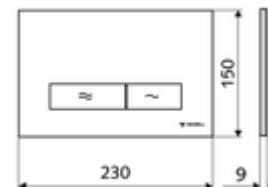

cikkszám: 03 122 06 99

MONTUS KONKAV WC-működtetőlap

Kétmennyiségű öblítés. Működtetés felülről vagy előlről.

Műszaki adatok

- Alapanyag: Műanyag
- Felület: Előlap Króm
- Az előlap méretei: B 230 mm x m 150 mm x m 9 mm

Szállítási adatok

- súly: 0,40 kg/Darab
- csomagolási egység: 1

Csatlakozva ezzel

MONTUS Flow WC-szerelőmodul	Cikkszám.: 03 038 00 99	vagy
MONTUS Flow H WC-modul	Cikkszám.: 03 037 00 99	vagy
MONTUS WC-szerelőmodul	Cikkszám.: 03 056 00 99	vagy
MONTUS WC-szerelőmodul	Cikkszám.: 03 057 00 99	vagy
MONTUS WC-szerelőmodul	Cikkszám.: 03 066 00 99	vagy
MONTUS WC-szerelőmodul	Cikkszám.: 03 060 00 99	vagy
MONTUS WC-szerelőmodul	Cikkszám.: 03 061 00 99	vagy
MONTUS WC-szerelőmodul	Cikkszám.: 03 058 00 99	vagy
MONTUS WC-szerelőmodul	Cikkszám.: 03 059 00 99	vagy
MONTUS vakolat alatti WC-tartály	Cikkszám.: 03 073 00 99	vagy