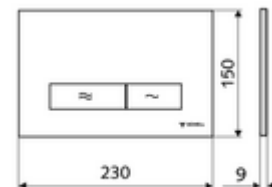

### Műszaki adatok

- Alapanyag: Műanyag
- Felület: Előlap Króm
- Az előlap méretei: B 230 mm x m 150 mm x m 9 mm

### Szállítási adatok

- súly: 0,40 kg/Darab
- csomagolási egység: 1