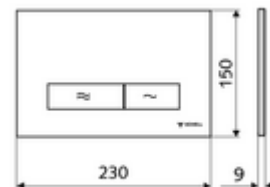

cikkszám: 03 122 06 99

MONTUS KONKAV WC-működtetőlap

Kétmennyiségű öblítés. Működtetés felülről vagy előlről.

Műszaki adatok

- Alapanyag: Műanyag
- Felület: Előlap Króm
- Az előlap méretei: B 230 mm x m 150 mm x m 9 mm

Szállítási adatok

- súly: 0,40 kg/Darab
- csomagolási egység: 1

Csatlakozva ezzel

MONTUS Flow WC-szerelőmodul	Cikkszám.: 03 038 00 99	vagy
MONTUS Flow H WC-modul	Cikkszám.: 03 037 00 99	vagy
MONTUS WC-szerelőmodul	Cikkszám.: 03 056 00 99	vagy
MONTUS WC-szerelőmodul	Cikkszám.: 03 057 00 99	vagy
MONTUS WC-szerelőmodul	Cikkszám.: 03 066 00 99	vagy
MONTUS WC-szerelőmodul	Cikkszám.: 03 060 00 99	vagy
MONTUS WC-szerelőmodul	Cikkszám.: 03 061 00 99	vagy
MONTUS WC-szerelőmodul	Cikkszám.: 03 058 00 99	vagy
MONTUS WC-szerelőmodul	Cikkszám.: 03 059 00 99	vagy
MONTUS vakolat alatti WC-tartály	Cikkszám.: 03 073 00 99	vagy