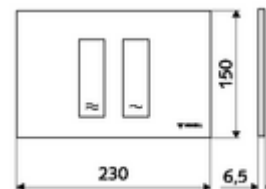

cikkszám: 03 121 64 99

MONTUS TOWER WC-működtetőlap

Kétmennyiségű öblítés. Működtetés felülről vagy előlről.

Műszaki adatok

- Alapanyag: Műanyag
- Felület: Előlap Matt króm
- Az előlap méretei: B 230 mm x m 150 mm x m 6,5 mm

Szállítási adatok

- súly: 0,40 kg/Darab
- csomagolási egység: 1

Csatlakozva ezzel

MONTUS Flow WC-szerelőmodul	Cikkszám.: 03 038 00 99	vagy
MONTUS Flow H WC-modul	Cikkszám.: 03 037 00 99	vagy
MONTUS WC-szerelőmodul	Cikkszám.: 03 056 00 99	vagy
MONTUS WC-szerelőmodul	Cikkszám.: 03 057 00 99	vagy
MONTUS WC-szerelőmodul	Cikkszám.: 03 066 00 99	vagy
MONTUS WC-szerelőmodul	Cikkszám.: 03 060 00 99	vagy
MONTUS WC-szerelőmodul	Cikkszám.: 03 061 00 99	vagy
MONTUS WC-szerelőmodul	Cikkszám.: 03 058 00 99	vagy
MONTUS WC-szerelőmodul	Cikkszám.: 03 059 00 99	vagy
MONTUS vakolat alatti WC-tartály	Cikkszám.: 03 073 00 99	vagy