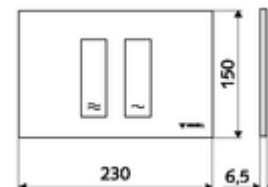

cikkszám: 03 121 64 99

Kétmennyiségű öblítés. Működtetés felülről vagy előlről.

Műszaki adatok

- Alapanyag: Műanyag
- Felület: Előlap Matt króm
- Az előlap méretei: B 230 mm x m 150 mm x m 6,5 mm

Szállítási adatok

- súly: 0,40 kg/Darab
- csomagolási egység: 1

Csatlakozva ezzel

MONTUS Flow WC-szerelőmodul	Cikkszám.: 03 038 00 99	vagy
MONTUS Flow H WC-modul	Cikkszám.: 03 037 00 99	vagy
MONTUS WC-szerelőmodul	Cikkszám.: 03 056 00 99	vagy
MONTUS WC-szerelőmodul	Cikkszám.: 03 057 00 99	vagy
MONTUS WC-szerelőmodul	Cikkszám.: 03 066 00 99	vagy
MONTUS WC-szerelőmodul	Cikkszám.: 03 060 00 99	vagy
MONTUS WC-szerelőmodul	Cikkszám.: 03 061 00 99	vagy
MONTUS WC-szerelőmodul	Cikkszám.: 03 058 00 99	vagy
MONTUS WC-szerelőmodul	Cikkszám.: 03 059 00 99	vagy
MONTUS vakolat alatti WC-tartály	Cikkszám.: 03 073 00 99	vagy