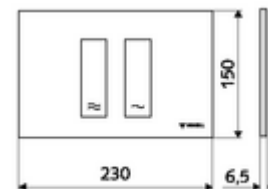

### Műszaki adatok

- Alapanyag: Műanyag
- Felület: Előlap Króm
- Az előlap méretei: B 230 mm x m 150 mm x m 6,5 mm

### Szállítási adatok

- súly: 0,38 kg/Darab
- csomagolási egység: 1