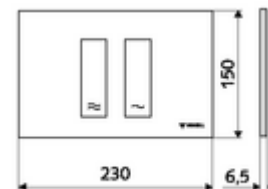

cikkszám: 03 121 06 99

MONTUS TOWER WC-működtetőlap

Kétmennyiségű öblítés. Működtetés felülről vagy előlről.

Műszaki adatok

- Alapanyag: Műanyag
- Felület: Előlap Króm
- Az előlap méretei: B 230 mm x m 150 mm x m 6,5 mm

Szállítási adatok

- súly: 0,38 kg/Darab
- csomagolási egység: 1

Csatlakozva ezzel

MONTUS Flow WC-szerelőmodul	Cikkszám.: 03 038 00 99	vagy
MONTUS Flow H WC-modul	Cikkszám.: 03 037 00 99	vagy
MONTUS WC-szerelőmodul	Cikkszám.: 03 056 00 99	vagy
MONTUS WC-szerelőmodul	Cikkszám.: 03 057 00 99	vagy
MONTUS WC-szerelőmodul	Cikkszám.: 03 066 00 99	vagy
MONTUS WC-szerelőmodul	Cikkszám.: 03 060 00 99	vagy
MONTUS WC-szerelőmodul	Cikkszám.: 03 061 00 99	vagy
MONTUS WC-szerelőmodul	Cikkszám.: 03 058 00 99	vagy
MONTUS WC-szerelőmodul	Cikkszám.: 03 059 00 99	vagy
MONTUS vakolat alatti WC-tartály	Cikkszám.: 03 073 00 99	vagy