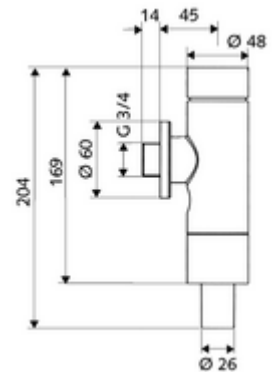

Műszaki adatok

- Kétmennyiségű öblítés: takarékos öblítési mennyiség 3 l, fő 4,5 - 9,0 l
- Alapanyag: Ház Sárgaréz, Vízvezeték részek Sárgaréz, az ivóvízről szóló német rendeletnek megfelelően, Műanyag
- Felület: Króm
- Öblítőcső csatlakozó: \varnothing 26 mm
- Csatlakozás: DN 20 menet: 3/4 km
- Tanúsítványok: PA-IX 9902/I, DIN-DVGW, Belgaqua
- zajosztály: I, 100%-os átfolyás esetén

Szállítási adatok

- súly: 1,12 kg/Darab
- csomagolási egység: 1

Ajánlott alkatrészek

WC-öblítőcső garnitúra

Cikkszám.: 03 209 06 99

vagy