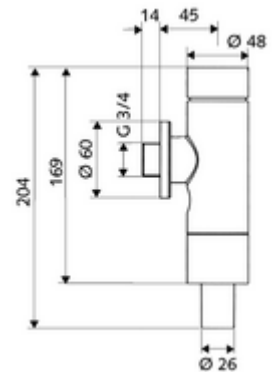

Műszaki adatok

- Kétmennyiségű öblítés: takarékos öblítési mennyiség 3 l, fő 4,5 - 9,0 l
- Alapanyag: Ház Sárgaréz, Vízvezeték részek Sárgaréz, az ivóvízről szóló német rendeletnek megfelelően, Műanyag
- Felület: Króm
- Öblítőcső csatlakozó: Ø 26 mm
- Csatlakozás: DN 20 menet: 3/4 km
- Tanúsítványok: PA-IX 9902/I, DIN-DVGW, Belgaqua
- zajosztály: I, 100%-os átfolyás esetén

Szállítási adatok

- súly: 1,12 kg/Darab
- csomagolási egység: 1

Ajánlott alkatrészek

WC-öblítőcső garnitúra

Cikkszám.: 03 209 06 99

vagy