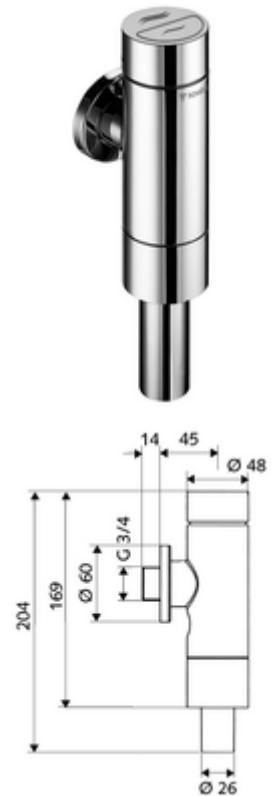

cikkszám: 02 249 06 99

SCHELLOMAT Vaule falon kívüli WC-öblítőszelep

Teljes fém kivitel sárgaréz nyomógombbal. DIN EN 12541 konform. Kétmennyiségű öblítés.

Kiszerezés tartalma

- Falon kívüli WC öblítőszelep
  - Önelzáró kartus automatikus furattisztító tűvel
- Feltolható takarórózsa $\varnothing$ 60 mm
- Öblítőcső csatlakozó csőmegszakítóval

Műszaki adatok

- Kétmennyiségű öblítés: takarékos öblítési mennyiség 3 l, fő 4,5 - 9,0 l
- Alapanyag: Ház Sárgaréz, Vízvezeték részek Sárgaréz, az ivóvízről szóló német rendeletnek megfelelően, Műanyag
- Felület: Króm
- Öblítőcső csatlakozó: $\varnothing$ 26 mm
- Csatlakozás: DN 20 menet: 3/4 km
- Tanúsítványok: PA-IX 9902/I, DIN-DVGW, Belgaqua
- zajosztály: I, 100%-os átfolyás esetén

Szállítási adatok

- súly: 1,10 kg/Darab
- csomagolási egység: 1

Ajánlott alkatrészek

WC-öblítőcső garnitúra

Cikkszám.: 03 209 06 99

vagy