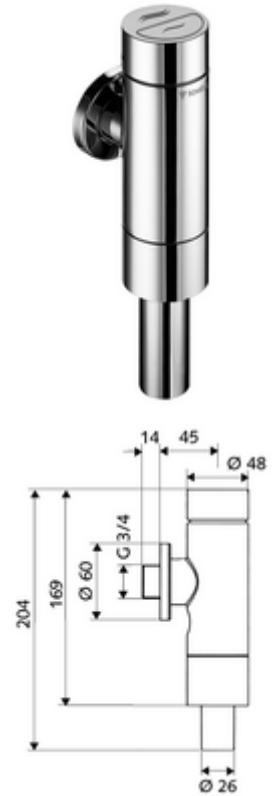

cikkszám: 02 249 06 99

SCHELLOMAT Vaule falon kívüli WC-öblítőszelep

Teljes fém kivitel sárgaréz nyomógombbal. DIN EN 12541 konform. Kétmennyiségű öblítés.

Kiszerezés tartalma

- Falon kívüli WC öblítőszelep
  - Önelzáró kartus automatikus furattisztító tűvel
- Feltolható takarórózsa Ø 60 mm
- Öblítőcső csatlakozó csőmegszakítóval

Műszaki adatok

- Kétmennyiségű öblítés: takarékos öblítési mennyiség 3 l, fő 4,5 - 9,0 l
- Alapanyag: Ház Sárgaréz, Vízvezeték részek Sárgaréz, az ivóvízről szóló német rendeletnek megfelelően, Műanyag
- Felület: Króm
- Öblítőcső csatlakozó: Ø 26 mm
- Csatlakozás: DN 20 menet: 3/4 km
- Tanúsítványok: PA-IX 9902/I, DIN-DVGW, Belgaqua
- zajosztály: I, 100%-os átfolyás esetén

Szállítási adatok

- súly: 1,10 kg/Darab
- csomagolási egység: 1

Ajánlott alkatrészek

WC-öblítőcső garnitúra

Cikkszám.: 03 209 06 99

vagy