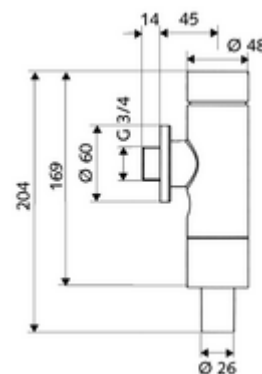

Műszaki adatok

- víznyomás: 1,2 - 5,0 bar
- Öblítőcső csatlakozó: Ø 26 mm
- Csatlakozás: DN 20 menet: 3/4 km
- Egymennyiségű öblítés: 4,5 - 9,0 l
- Öblítési áram: 1,0 - 1,3 l/s
- Alapanyag: Ház Sárgaréz, Vízvezeték részek Sárgaréz, az ivóvízről szóló német rendeletnek megfelelően, Műanyag
- Felület: Króm
- Tanúsítványok: PA-IX 9901/II, DIN-DVGW, Belgaqua
- zajosztály: II, 100%-os átfolyás esetén

Szállítási adatok

- súly: 1,02 kg/Darab
- csomagolási egység: 1

Ajánlott alkatrészek

WC-öblítőcső garnitúra

Cikkszám.: 03 209 06 99

vagy