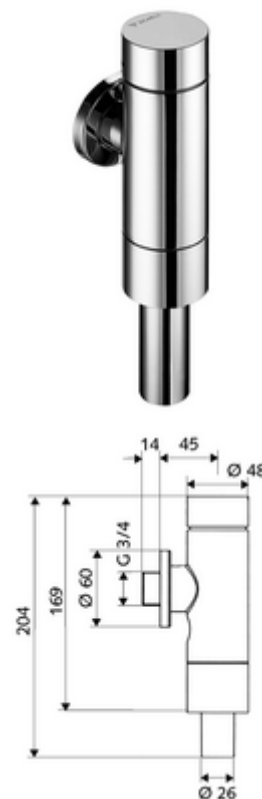

cikkszám: 02 247 06 99

SCHELLOMAT SILENT ECO SV falon kívüli WC-öblítőszelep, DN 20

Teljes fém kivitel sárgaréz nyomógombbal. DIN EN 12541 konform. Egymennyiségű öblítés.

Kiszerezés tartalma

- Falon kívüli WC öblítőszelep
  - Önelzáró kartus automatikus furattisztító tűvel
- Feltolható takarórózsa Ø 60 mm
- Öblítőcső csatlakozó csőmegszakítóval

Műszaki adatok

- víznyomás: 1,2 - 5,0 bar
- Öblítőcső csatlakozó: Ø 26 mm
- Csatlakozás: DN 20 menet: 3/4 km
- Egymennyiségű öblítés: 4,5 - 9,0 l
- Öblítési áram: 1,0 - 1,3 l/s
- Alapanyag: Ház Sárgaréz, Vízvezeték részek Sárgaréz, az ivóvízről szóló német rendeletnek megfelelően, Műanyag
- Felület: Króm
- Tanúsítványok: PA-IX 9901/II, DIN-DVGW, Belgaqua
- zajosztály: II, 100%-os átfolyás esetén

Szállítási adatok

- súly: 1,02 kg/Darab
- csomagolási egység: 1

Ajánlott alkatrészek

WC-öblítőcső garnitúra

Cikkszám.: 03 209 06 99

vagy