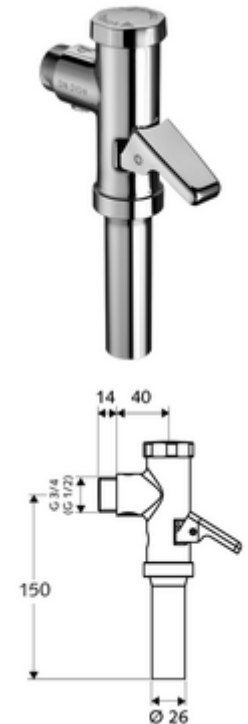

cikkszám: 02 238 06 99

SCHELLOMAT falon kívüli WC-öblítőszelep, DN 20

DIN EN 12541 konform.

Kiszerezés tartalma

- Falon kívüli WC öblítőszelep
  - Sárgaréz működtetőkar
  - Önelzáró kartus rézdugattyúval és automatikus furattisztító tűvel
- Öblítőcső csatlakozó csőmegszakítóval

Műszaki adatok

- víznyomás: 1,2 - 5,0 bar
- Öblítőcső csatlakozó: Ø 26 mm
- Csatlakozás: DN 20 menet: 3/4 km
- Egymennyiségű öblítés: 6 l
- Öblítési áram: 1,0 - 1,3 l/s
- Alapanyag: Ház Sárgaréz, Vízvezeték részek Sárgaréz, az ivóvízről szóló német rendeletnek megfelelően, Műanyag
- Felület: Króm
- Tanúsítványok: PA-IX 18853/II
- zajosztály: II, 100%-os átfolyás esetén

Szállítási adatok

- súly: 0,63 kg/Darab
- csomagolási egység: 20

Ajánlott alkatrészek

WC-öblítőcső garnitúra

Cikkszám.: 03 209 06 99