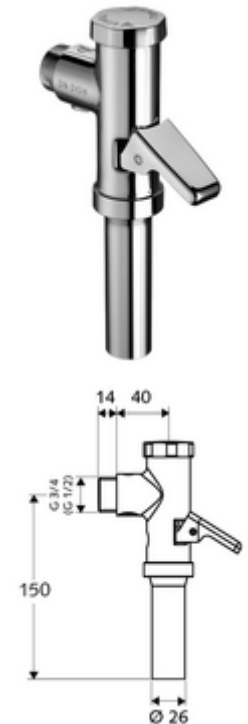

cikkszám: 02 238 06 99

SCHELLOMAT falon kívüli WC-öblítőszelep, DN 20

DIN EN 12541 konform.

Kiszerezés tartalma

- Falon kívüli WC öblítőszelep
 - Sárgaréz működtetőkar
 - Önelzáró kartus rézdugattyúval és automatikus furattisztító tűvel
- Öblítőcső csatlakozó csőmegszakítóval

Műszaki adatok

- víznyomás: 1,2 - 5,0 bar
- Öblítőcső csatlakozó: Ø 26 mm
- Csatlakozás: DN 20 menet: 3/4 km
- Egymennyiségű öblítés: 6 l
- Öblítési áram: 1,0 - 1,3 l/s
- Alapanyag: Ház Sárgaréz, Vízvezeték részek Sárgaréz, az ivóvízről szóló német rendeletnek megfelelően, Műanyag
- Felület: Króm
- Tanúsítványok: PA-IX 18853/II
- zajosztály: II, 100%-os átfolyás esetén

Szállítási adatok

- súly: 0,63 kg/Darab
- csomagolási egység: 20

Ajánlott alkatrészek

WC-öblítőcső garnitúra

Cikkszám.: 03 209 06 99