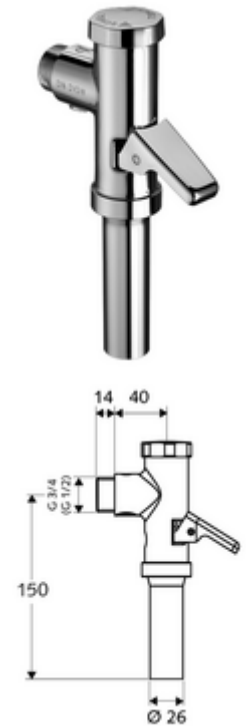

cikkszám: 02 216 06 99

SCHELLOMAT falon kívüli WC-öblítőszelep, DN 20

DIN EN 12541 konform.

Kiszerezés tartalma

- Falon kívüli WC öblítőszelep
 - Sárgaréz működtetőkar
 - Önelzáró kartus automatikus furattisztító tűvel
- Öblítőcső csatlakozó csőmegszakítóval

Műszaki adatok

- víznyomás: 1,2 - 5,0 bar
- Öblítőcső csatlakozó: Ø 26 mm
- Csatlakozás: DN 15 menet: 1/2 km
- Egymennyiségű öblítés: 6 l
- Öblítési áram: 0,7 - 1,0 l/s
- Alapanyag: Ház Sárgaréz, Vízvezeték részek Sárgaréz, az ivóvízről szóló német rendeletnek megfelelően, Műanyag
- Felület: Króm
- Tanúsítványok: PA-IX 18853/II
- zajosztály: II, 100%-os átfolyás esetén

Szállítási adatok

- súly: 0,63 kg/Darab
- csomagolási egység: 1

Ajánlott alkatrészek

WC-öblítőcső garnitúra

Cikkszám.: 03 209 06 99