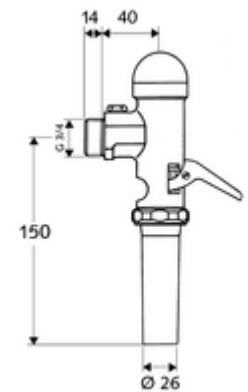

cikkszám: 02 204 06 99

SCHELLOMAT falon kívüli WC-öblítőszelep, DN 20

DIN EN 12541 konform.

Kiszerezés tartalma

- Falon kívüli WC öblítőszelep
 - Sárgaréz működtetőkar
 - Önelzáró kartus automatikus furattisztító tűvel
- Öblítőcső csatlakozó csőmegszakítóval

Műszaki adatok

- víznyomás: 1,2 - 5,0 bar
- Öblítőcső csatlakozó: Ø 26 mm
- Csatlakozás: DN 20 menet: 3/4 km
- Öblítési áram: 1,0 - 1,3 l/s
- Spülmennyiség beállítható: 6,0 - 14,0 l
- Alapanyag: Ház Sárgaréz, Vízvezeték részek Sárgaréz, az ivóvízről szóló német rendeletnek megfelelően
- Felület: Króm

Szállítási adatok

- súly: 0,67 kg/Darab
- csomagolási egység: 20

Ajánlott alkatrészek

WC-öblítőcső garnitúra

Cikkszám.: 03 209 06 99

vagy