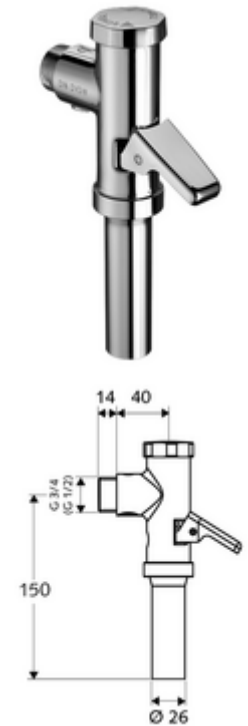

cikkszám: 02 202 06 99

SCHELLOMAT falon kívüli WC-öblítőszelep, DN 20

DIN EN 12541 konform.

Kiszerezés tartalma

- Falon kívüli WC öblítőszelep
 - Sárgaréz működtetőkar
 - Önelzáró kartus automatikus furattisztító tűvel
- Öblítőcső csatlakozó csőmegszakítóval

Műszaki adatok

- víznyomás: 1,2 - 5,0 bar
- Öblítőcső csatlakozó: Ø 26 mm
- Csatlakozás: DN 20 menet: 3/4 km
- Egymennyiségű öblítés: 6 l
- Öblítési áram: 1,0 - 1,3 l/s
- Alapanyag: Ház Sárgaréz, Vízvezeték részek Sárgaréz, az ivóvízről szóló német rendeletnek megfelelően, Műanyag
- Felület: Króm
- Tanúsítványok: PA-IX 18853/II, Belgaqua
- zajosztály: II, 100%-os átfolyás esetén

Szállítási adatok

- súly: 0,62 kg/Darab
- csomagolási egység: 20

Ajánlott alkatrészek

WC-öblítőcső garnitúra

Cikkszám.: 03 209 06 99