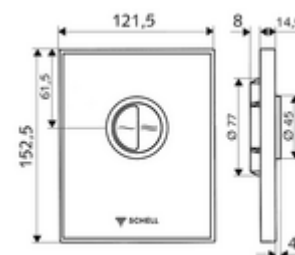

Szállítási adatok

- súly: 0,88 kg/Darab
- csomagolási egység: 1

Szükséges alkatrészek

COMPACT II vakolat alatti WC öblítőszelap
MONTUS WC-szerelőmodul

Cikkszám.: 01 194 00 99 vagy
Cikkszám.: 03 076 00 99 vagy

egy jegyzet

- Kifutó cikk, a készlet erejéig rendelhető.