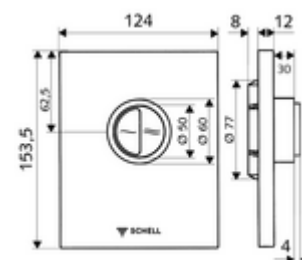

## EDIITION Eco 100 WC-működtetőlap

SHELL COMPACT II falsík alatti WC-öblítőszelephez 100 - 160 mm beépítési mélységgel. Kétféle mennyiségű öblítés.

### Műszaki adatok

- Kétféle mennyiségű öblítés: takarékos öblítési mennyiség 3 l, fő 4,5 - 9,0 l
- Alapanyag: Műanyag
- Felület: Króm, Előlap Króm
- Az előlap méretei: B 124 mm x m 153,5 mm x m 12 mm