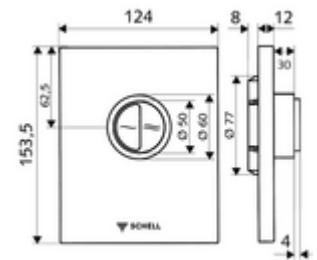

cikkszám: 02 824 06 99

EDIITION Eco ND 100 WC-működtetőlap

SHELL COMPACT II ND falsík alatti WC-öblítőszелеphez 100 - 160 mm beépítési mélységgel. Alacsony nyomás 0,8 bar-tól. Kétmennyiségű öblítés.

Kiszerelés tartalma

- Működtetőlap
 - Működtetőgombok takarékos- és főöblítéshez
- Alacsony nyomású önelzáró kartus automatikus fúvókatisztító túvel
- Torlókorong öblítősíró-szabályozáshoz
- Szerelőkeret

Műszaki adatok

- Kétmennyiségű öblítés: takarékos öblítési mennyiség 3 l, fő 4,5 - 6,0 l
- Alapanyag: Műanyag
- Felület: Króm, Előlap Króm

Szállítási adatok

- súly: 0,70 kg/Darab
- csomagolási egység: 1

Szükséges alkatrészek

COMPACT II ND vakolat alatti WC öblítőszелеp

Cikkszám.: 01 137 00 99