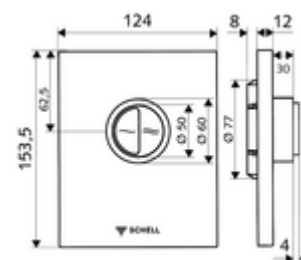

cikkszám: 02 824 06 99

EDIITION Eco ND 100 WC-működtetőlap

SHELL COMPACT II ND falsík alatti WC-öblítőszелеphez 100 - 160 mm beépítési mélységgel. Alacsony nyomás 0,8 bar-tól. Kétmennyiségű öblítés.

Kiszereles tartalma

- Működtetőlap
 - Működtetőgombok takarékos- és főöblítéshez
- Alacsony nyomású önelzáró kartus automatikus fúvókatisztító túvel
- Torlókorong öblítésierő-szabályozáshoz
- Szerelőkeret

Műszaki adatok

- Kétmennyiségű öblítés: takarékos öblítési mennyiség 3 l, fő 4,5 - 6,0 l
- Alapanyag: Műanyag
- Felület: Króm, Előlap Króm

Szállítási adatok

- súly: 0,70 kg/Darab
- csomagolási egység: 1

Szükséges alkatrészek

COMPACT II ND vakolat alatti WC öblítőszелеp

Cikkszám.: 01 137 00 99